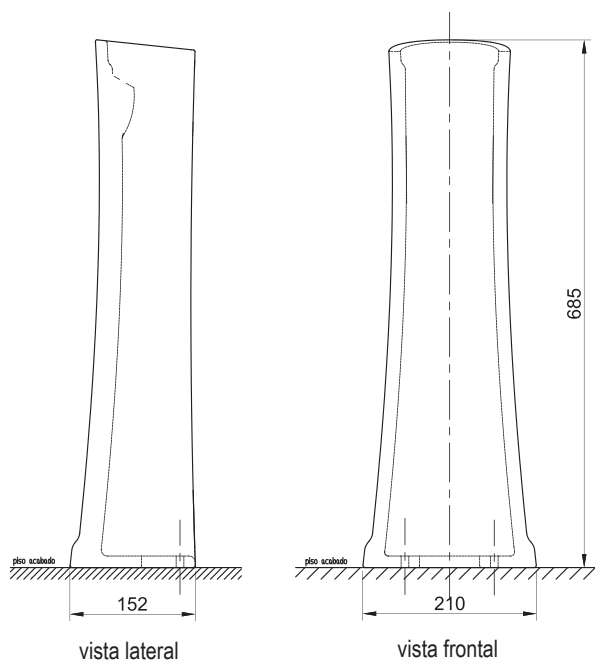

PRODUCTO:

Pedestal Vallarta fabricado en loza vitrificada.

CÓDIGO:

SI50V021

DESCRIPCIÓN DE LA PIEZA:

- Pedestal universal decorativo para lavatorio.
- Diseño clásico que armoniza con variados ambientes de baño.
- Agujeros de sujeción en la base
- Facilidad en el transporte e instalación

COLORES DISPONIBLES:

- #21 Blanco
- #22 Boné

ESPECIFICACIONES TÉCNICAS :

- Material : Loza con recubrimiento vitrificado
- Medidas exteriores (largo x ancho x altura):
152 x 210 x 685 mm
- Peso del producto terminado: 6.35 Kg.
- Dimensiones de embalaje (largo x ancho x altura):
157 x 217 x 695 mm
- Cubicaje: 0.024 m³

Estas dimensiones y especificaciones están sujetas a cambio sin previo aviso.

V02

*MEDIDAS EXPRESADAS
EN MILIMETROS