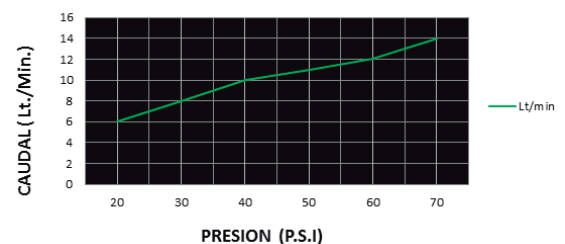

CAUDAL

CONSULTAR LISTA DE PRECIOS EN LA ZONA DE DESCARGA
PARA INFORMACIÓN DE PRECIOS INGRESAR A WWW.VAINSA.COM
O CONTACTARSE A LOS TELÉFONOS: **604 4646**

V01