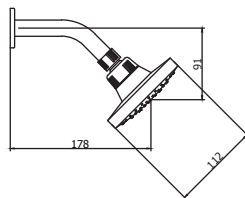

## CÓDIGO : M90G3E00

Mezcladora ducha tina pico mares con salida española estándar línea Mares colección Cristal Duracrom.

COLECCION : CRISTAL

USO : BAÑO

**VAINSA**  
GRIFERÍA Y SANITARIOS

### DESCRIPCIÓN

- » Sistema de cierre vástago de disco cerámico 1/2" con ¼ de giro - Cierre eterno exclusivo de Vainsa.
- » Modernas perillas tipo Cristal.
- » Cabeza de ducha modelo española estándar cuenta con jets de membrana anti caliche.
- » Producto con acabado DURACROM único y exclusivo de la marca Vainsa, realza la estética y asegura mantener un fino acabado del producto en el tiempo.
- » Fijación de manija con tornillo de 3/16" de sistema helicoidal que previene desajustes, en material bronce.
- » Incluye Canuto y cinta teflón para su instalación
- » Presión recomendada de trabajo: 20 – 70 PSI.
- » Conexión al punto de agua NPT ½".

### MATERIAL

- » Cuerpo en bronce estampado y soldado.
- » Pico tina de bronce con rompe chorro con acabado Duracrom.
- » Canopla para brazo de ducha con uñas de acero inoxidable.
- » Brazo de ducha 1/2" en acero inoxidable con exclusivo acabado DURACROM.
- » Conexión para ducha teléfono en bronce con exclusivo acabado DURACROM.
- » Cabeza para salida de ducha en ABS con exclusivo acabado DURACROM.
- » Perilla acrílica.