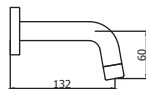

### DESCRIPCIÓN

- » Sistema de cierre vástago de disco cerámico 1/2" con ¼ de giro - Cierre eterno exclusivo de Vainsa.
- » Modernas perillas tipo Cristal.
- » Cabeza de ducha modelo española estándar cuenta con jets de membrana anti caliche.
- » Producto con acabado DURACROM único y exclusivo de la marca Vainsa, realza la estética y asegura mantener un fino acabado del producto en el tiempo.
- » Fijación de manija con tornillo de 3/16" de sistema helicoidal que previene desajustes, en material bronce.
- » Incluye Canuto y cinta teflón para su instalación
- » Presión recomendada de trabajo: 20 – 70 PSI.
- » Conexión al punto de agua NPT ½".