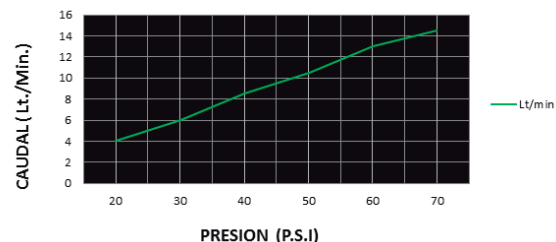

CAUDAL

CONSULTAR LISTA DE PRECIOS EN LA ZONA DE DESCARGA
PARA INFORMACIÓN DE PRECIOS INGRESAR A WWW.VAINSA.COM
O CONTACTARSE A LOS TELÉFONOS: **604 4646**

V01