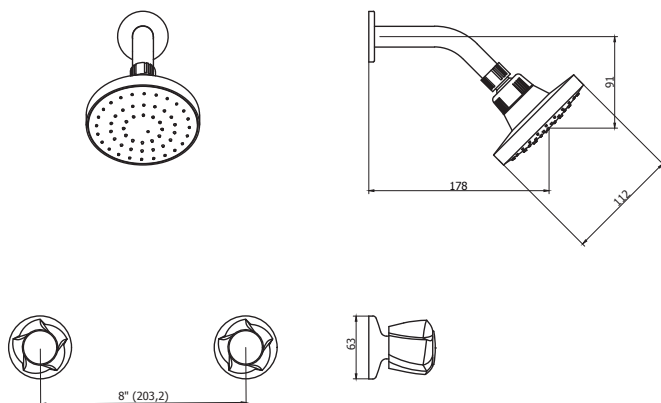

CÓDIGO : M85G3E00

Mezcladora de ducha 2 llaves cristal con salida de ducha española con acabado Duracrom.

COLECCION : CRISTAL

USO : BAÑO

VAINSA
GRIFERÍA Y SANITARIOS

DESCRIPCIÓN

- » Vástago con sistema "Cierre Eterno" exclusivo de Vainsa (Disco cerámico ½"- ¼ de giro)
- » Cabeza de ducha en ABS con jets de membrana anti caliche
- » Fijación de perillas a la grifería con tornillo de 3/16" de sistema helicoidal, que previene desajustes.
- » Incluye canutos protectores y cinta teflón para su instalación
- » Presión recomendada de trabajo: 20 – 70 PSI.
- » Conexión al punto de agua G ½".

MATERIAL

- » Cuerpo para empotrar de bronce.
- » Canoplas en bronce con exclusivo acabado DURACROM
- » Brazo de ducha en bronce con exclusivo acabado DURACROM
- » Canopla para brazo de ducha en bronce con exclusivo acabado DURACROM
- » Perilla Acrílica.