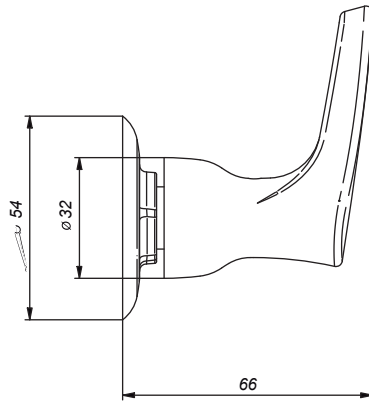

CÓDIGO : M70R4000

Llave de ducha Mares - Portofino Duracrom sin salida

COLECCION : PORTOFINO

USO : BAÑO

VAINSA
GRIFERÍA Y SANITARIOS

DESCRIPCIÓN

- » Sistema de cierre vástago de disco cerámico 1/2" con un 1/4 de giro – Larga vida exclusivo de Vainsa.
- » Moderna perilla tipo cruz con concepto neoclásico.
- » Producto con acabado DURACROM único y exclusivo de la marca Vainsa, realza la estética y asegura mantener un fino acabado del producto en el tiempo.
- » Fijación de manija con tornillo de 3/16" de sistema helicoidal que previene desajustes, en material bronce.
- » Presión recomendada de trabajo: 20 – 70 PSI.
- » Conexión al punto de agua G1/2".

MATERIAL

- » Cuerpo de llave de ducha maquinado y estampado en bronce
- » Canopla metálica para llave de ducha Española estandar con empaques deslizantes con exclusivo acabado DURACROM.
- » Perilla metálica con exclusivo acabado DURACROM