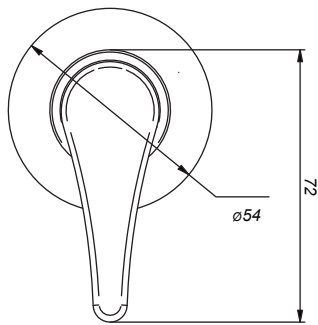

CÓDIGO : M70R4000

Llave de ducha Mares - Portofino Duracrom sin salida

COLECCION : PORTOFINO

USO : BAÑO

VAINSA
GRIFERÍA Y SANITARIOS

DESCRIPCIÓN

- » Sistema de cierre vástago de disco cerámico 1/2" con un 1/4 de giro – Larga vida exclusivo de Vainsa.
- » Moderna perilla tipo cruz con concepto neoclásico.
- » Producto con acabado DURACROM único y exclusivo de la marca Vainsa, realza la estética y asegura mantener un fino acabado del producto en el tiempo.
- » Fijación de manija con tornillo de 3/16" de sistema helicoidal que previene desajustes, en material bronce.
- » Presión recomendada de trabajo: 20 – 70 PSI.
- » Conexión al punto de agua G1/2".

MATERIAL

- » Cuerpo de llave de ducha maquinado y estampado en bronce
- » Canopla metálica para llave de ducha Española estandar con empaques deslizantes con exclusivo acabado DURACROM.
- » Perilla metálica con exclusivo acabado DURACROM