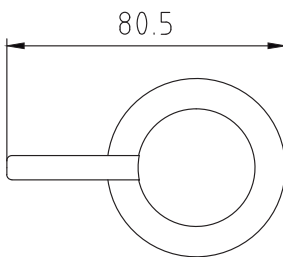

CONSULTAR LISTA DE PRECIOS EN LA ZONA DE DESCARGA
PARA INFORMACIÓN DE PRECIOS INGRESAR A WWW.VAINSA.COM
O CONTACTARSE A LOS TELÉFONOS: **604 4646**

V01