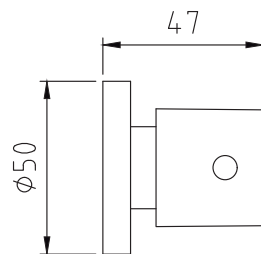

CONSULTAR LISTA DE PRECIOS EN LA ZONA DE DESCARGA
PARA INFORMACIÓN DE PRECIOS INGRESAR A WWW.VAINSA.COM
O CONTACTARSE A LOS TELÉFONOS: **604 4646**

V01