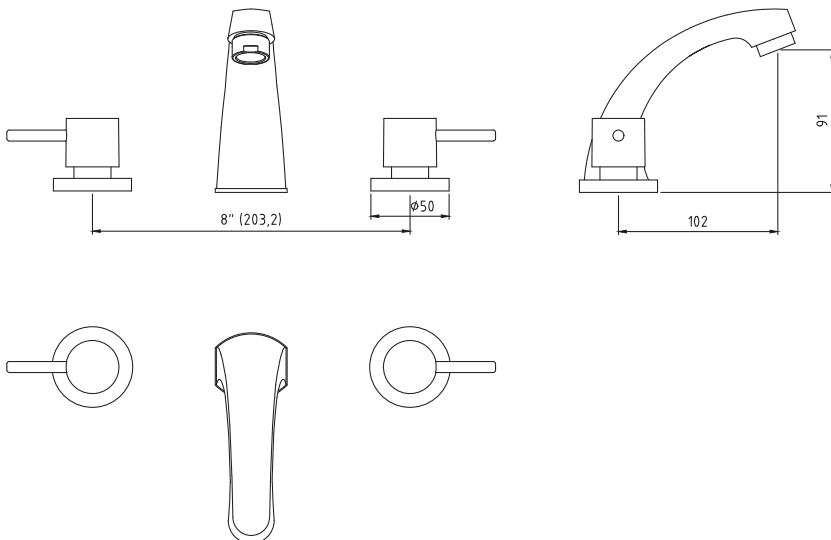

## CÓDIGO : M50A4000

Mezcladora de lavatorio 8" al mueble pico mares Línea Mares colección Bali Duracrom.

COLECCION : BALI

USO : BAÑO

**VAINSA**  
GRIFERÍA Y SANITARIOS

### DESCRIPCIÓN

- » Vástago con sistema CIERRE ETERNO exclusivo de Vainsa para disco cerámico 1/2" con 1/4 de giro que previene fugas o filtraciones no deseadas.
- » Manija modelo Bali.
- » Aireador con protección anti cal y rejilla de acero inoxidable que retiene partículas de gran tamaño, característico chorro aireado, suave y sin salpicaduras.
- » Producto con acabado DURACROM único y exclusivo de la marca Vainsa, realza la estética y asegura mantener un fino acabado del producto en el tiempo.
- » Presión recomendada de trabajo: 20 – 70 PSI.
- » Conexión al punto de agua G1/2".