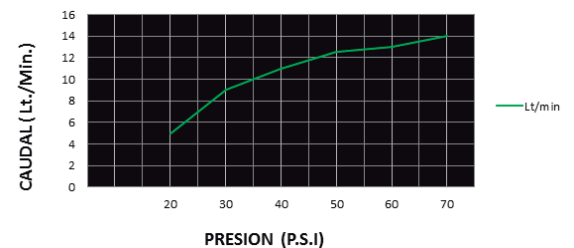

CAUDAL

CONSULTAR LISTA DE PRECIOS EN LA ZONA DE DESCARGA
PARA INFORMACIÓN DE PRECIOS INGRESAR A WWW.VAINSA.COM
O CONTACTARSE A LOS TELÉFONOS: **604 4646**

V02