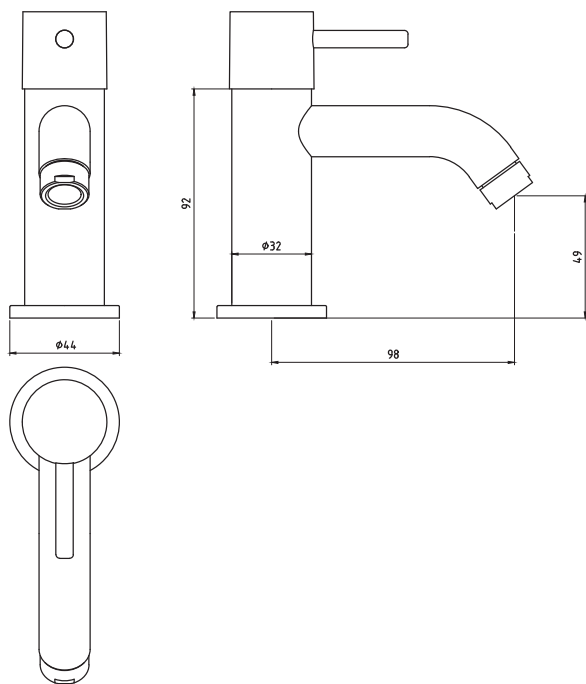

# CÓDIGO : M31A4000

Llave de lavatorio baja al mueble línea Mares colección Bali Duracrom.

COLECCION : BALI  
USO : BAÑO

**VAINSA**  
GRIFERÍA Y SANITARIOS

## DESCRIPCIÓN

- » Vástago con sistema CIERRE ETERNO exclusivo de Vainsa para disco cerámico ½" con ¼ de giro que previene fugas o filtraciones no deseadas.
- » Manija modelo Bali
- » Producto con acabado DURACROM único y exclusivo de la marca Vainsa, realza la estética y asegura mantener un fino acabado del producto en el tiempo.
- » Presión recomendada de trabajo: 20 – 70 PSI.
- » Conexión al punto de agua G½".