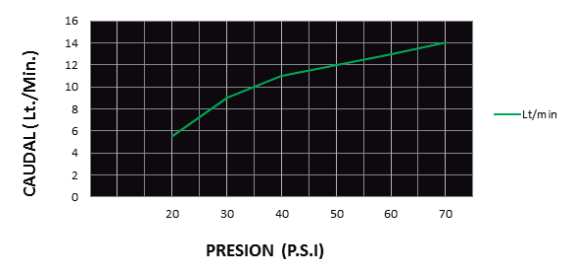

CAUDAL

CONSULTAR LISTA DE PRECIOS EN LA ZONA DE DESCARGA
PARA INFORMACIÓN DE PRECIOS INGRESAR A WWW.VAINSA.COM
O CONTACTARSE A LOS TELÉFONOS: **604 4646**

V02