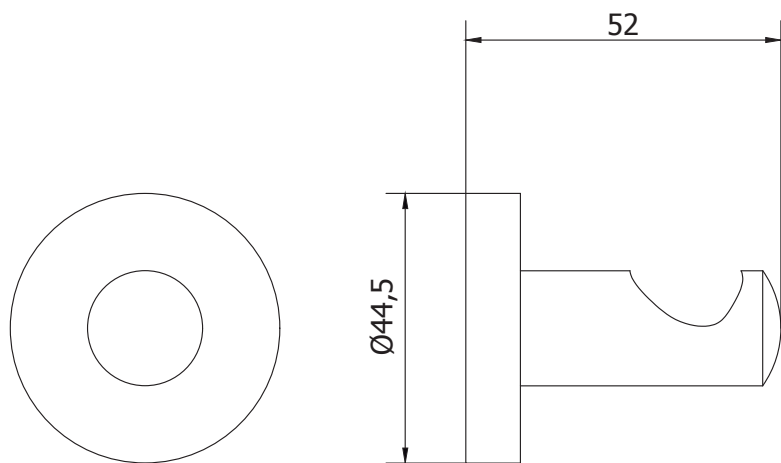

**CÓDIGO : KLAE0000**

Perchero KLASS con acabado DURACROM.

COLECCIÓN : KLASS

USO : BAÑO

**VAINSA**  
GRIFERÍA Y SANITARIOS

#### DESCRIPCIÓN

- » Tornillos y Tarugos para su instalación.
- » Cuerpo de perchero metálico con exclusivo acabado DURACROM.
- » Canopla metálica con exclusivo acabado DURACROM.

CONSULTAR LISTA DE PRECIOS EN LA ZONA DE DESCARGA  
PARA INFORMACIÓN DE PRECIOS INGRESAR A [WWW.VAINSA.COM](http://WWW.VAINSA.COM)  
O CONTACTARSE A LOS TELÉFONOS: **604 4646**