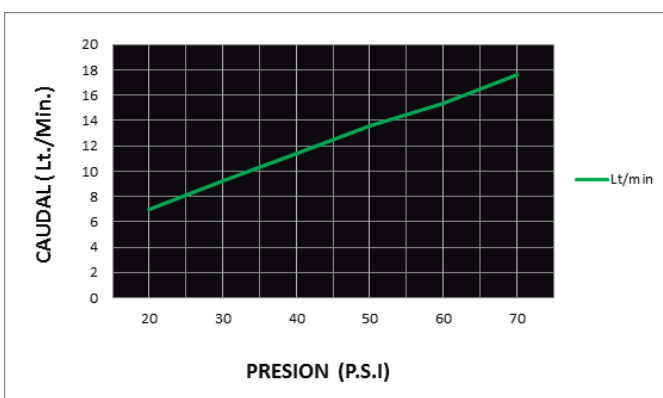

PRODUCTO:

Mezcladora de ducha tina Buzios Lever con salida de ducha Española Cromada

CÓDIGO:

GR90U60L

DESCRIPCIÓN DE LA PIEZA:

- Sistema de cierre disco cerámico 3/8" con 1/4 de giro que previene fugas o filtraciones no deseadas.
- Manija modelo Buzios Lever.
- Presión recomendada de trabajo: 20 – 70 PSI.
- Conexión al punto de agua NPT 1/2 ".

MATERIAL:

- Cuerpo de mezcladora en bronce estampado soldado.
- Brazo de ducha de 33 cm en acero inoxidable cromo.
- Canopla para brazo de ducha con uñas de acero inoxidable
- Canopla para pico tina en bronce cromado
- Pico tina en bronce con acabado en cromo.
- Manija metálica con acabado en cromo.
- Canopla de ABS para manijas acabado en cromo.

DATOS PACKING:

- DIMENSIONES
Alto: 13cm
Ancho: 19 cm
Profundidad: 29 cm
- PESO: 2.00 Kg

CAUDAL:

*MEDIDAS EXPRESADAS EN MILIMETROS

Estas dimensiones y especificaciones están sujetas a cambio sin previo aviso.