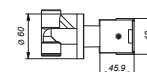

PRODUCTO:

Mezcladora de ducha tina Buzios Lever con salida de ducha Española Cromada

CÓDIGO:

GR90U60L

DESCRIPCIÓN DE LA PIEZA:

- Sistema de cierre disco cerámico 3/8" con 1/4 de giro que previene fugas o filtraciones no deseadas.
- Manija modelo Buzios Lever.
- Presión recomendada de trabajo: 20 – 70 PSI.
- Conexión al punto de agua NPT 1/2 ".

MATERIAL:

- Cuerpo de mezcladora en bronce estampado soldado.
- Brazo de ducha de 33 cm en acero inoxidable cromo.
- Canopla para brazo de ducha con uñas de acero inoxidable
- Canopla para pico tina en bronce cromado
- Pico tina en bronce con acabado en cromo.
- Manija metálica con acabado en cromo.
- Canopla de ABS para manijas acabado en cromo.

DATOS PACKING:

- DIMENSIONES
Alto: 13cm
Ancho: 19 cm
Profundidad: 29 cm
- PESO: 2.00 Kg

CAUDAL:

*MEDIDAS EXPRESADAS EN MILIMETROS

Estas dimensiones y especificaciones están sujetas a cambio sin previo aviso.