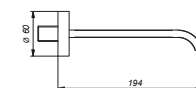

PRODUCTO:

Mezcladora de ducha tina Buzios Lever con salida de ducha Española Cromada

CÓDIGO:

GR90U60L

DESCRIPCIÓN DE LA PIEZA:

- Sistema de cierre disco cerámico 3/8" con 1/4 de giro que previene fugas o filtraciones no deseadas.
- Manija modelo Buzios Lever.
- Presión recomendada de trabajo: 20 – 70 PSI.
- Conexión al punto de agua NPT 1/2 ".

MATERIAL:

- Cuerpo de mezcladora en bronce estampado soldado.
- Brazo de ducha de 33 cm en acero inoxidable cromo.
- Canopla para brazo de ducha con uñas de acero inoxidable
- Canopla para pico tina en bronce cromado
- Pico tina en bronce con acabado en cromo.
- Manija metálica con acabado en cromo.
- Canopla de ABS para manijas acabado en cromo.

DATOS PACKING:

- DIMENSIONES
Alto: 13cm
Ancho: 19 cm
Profundidad: 29 cm
- PESO: 2.00 Kg

CAUDAL:

*MEDIDAS EXPRESADAS EN MILIMETROS

Estas dimensiones y especificaciones están sujetas a cambio sin previo aviso.