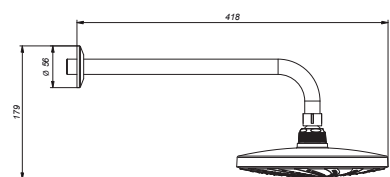

PRODUCTO:

Mezcladora de ducha tina Buzios Lever con salida de ducha Española Cromada

CÓDIGO:

GR90U60L

DESCRIPCIÓN DE LA PIEZA:

- Sistema de cierre disco cerámico 3/8" con 1/4 de giro que previene fugas o filtraciones no deseadas.
- Manija modelo Buzios Lever.
- Presión recomendada de trabajo: 20 – 70 PSI.
- Conexión al punto de agua NPT 1/2 ".

MATERIAL:

- Cuerpo de mezcladora en bronce estampado soldado.
- Brazo de ducha de 33 cm en acero inoxidable cromo.
- Canopla para brazo de ducha con uñas de acero inoxidable
- Canopla para pico tina en bronce cromado
- Pico tina en bronce con acabado en cromo.
- Manija metálica con acabado en cromo.
- Canopla de ABS para manijas acabado en cromo.

DATOS PACKING:

- DIMENSIONES
Alto: 13cm
Ancho: 19 cm
Profundidad: 29 cm
- PESO: 2.00 Kg

CAUDAL:

*MEDIDAS EXPRESADAS EN MILIMETROS

Estas dimensiones y especificaciones están sujetas a cambio sin previo aviso.