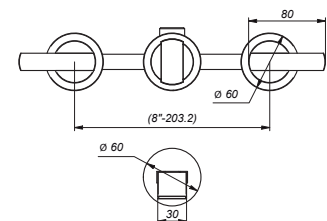

PRODUCTO:

Mezcladora de ducha tina Buzios Lever con salida de ducha Española Cromada

CÓDIGO:

GR90U60L

DESCRIPCIÓN DE LA PIEZA:

- Sistema de cierre disco cerámico 3/8" con 1/4 de giro que previene fugas o filtraciones no deseadas.
- Manija modelo Buzios Lever.
- Presión recomendada de trabajo: 20 – 70 PSI.
- Conexión al punto de agua NPT 1/2 ".

MATERIAL:

- Cuerpo de mezcladora en bronce estampado soldado.
- Brazo de ducha de 33 cm en acero inoxidable cromo.
- Canopla para brazo de ducha con uñas de acero inoxidable
- Canopla para pico tina en bronce cromado
- Pico tina en bronce con acabado en cromo.
- Manija metálica con acabado en cromo.
- Canopla de ABS para manijas acabado en cromo.

DATOS PACKING:

- DIMENSIONES
Alto: 13cm
Ancho: 19 cm
Profundidad: 29 cm
- PESO: 2.00 Kg

CAUDAL:

*MEDIDAS EXPRESADAS EN MILIMETROS

Estas dimensiones y especificaciones están sujetas a cambio sin previo aviso.