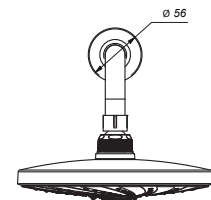

PRODUCTO:

Mezcladora de ducha tina Buzios Lever con salida de ducha Española Cromada

CÓDIGO:

GR90U60L

DESCRIPCIÓN DE LA PIEZA:

- Sistema de cierre disco cerámico 3/8" con 1/4 de giro que previene fugas o filtraciones no deseadas.
- Manija modelo Buzios Lever.
- Presión recomendada de trabajo: 20 – 70 PSI.
- Conexión al punto de agua NPT 1/2 ".

MATERIAL:

- Cuerpo de mezcladora en bronce estampado soldado.
- Brazo de ducha de 33 cm en acero inoxidable cromo.
- Canopla para brazo de ducha con uñas de acero inoxidable
- Canopla para pico tina en bronce cromado
- Pico tina en bronce con acabado en cromo.
- Manija metálica con acabado en cromo.
- Canopla de ABS para manijas acabado en cromo.

DATOS PACKING:

- DIMENSIONES
Alto: 13cm
Ancho: 19 cm
Profundidad: 29 cm
- PESO: 2.00 Kg

CAUDAL:

*MEDIDAS EXPRESADAS EN MILIMETROS

Estas dimensiones y especificaciones están sujetas a cambio sin previo aviso.