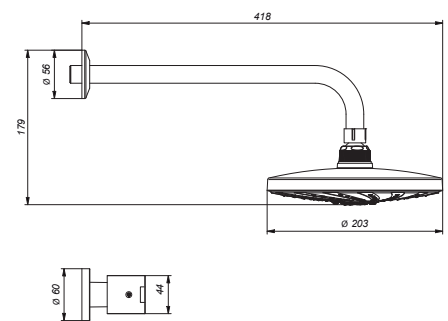

PRODUCTO:

Mezcladora de ducha Buzios Lever con salida de ducha Española Cromada

CÓDIGO:

GR85U60L

DESCRIPCIÓN DE LA PIEZA:

- Sistema de cierre disco cerámico 3/8" con 1/4 de giro que previene fugas o filtraciones no deseadas.
- Manija modelo Buzios Lever.
- Presión recomendada de trabajo: 20 – 70 PSI.
- Conexión al punto de agua NPT 1/2 ".

MATERIAL:

- Cuerpo de mezcladora en bronce estampado soldado.
- Brazo de ducha de 33 cm en acero inoxidable cromo.
- Canopla para brazo de ducha con uñas de acero inoxidable
- Perilla metálica con acabado cromado.

DATOS PACKING:

- DIMENSIONES
Alto: 13cm
Ancho: 19 cm
Profundidad: 29 cm
- PESO: 1.50 Kg

CAUDAL:

*MEDIDAS EXPRESADAS EN MILIMETROS

Estas dimensiones y especificaciones están sujetas a cambio sin previo aviso.