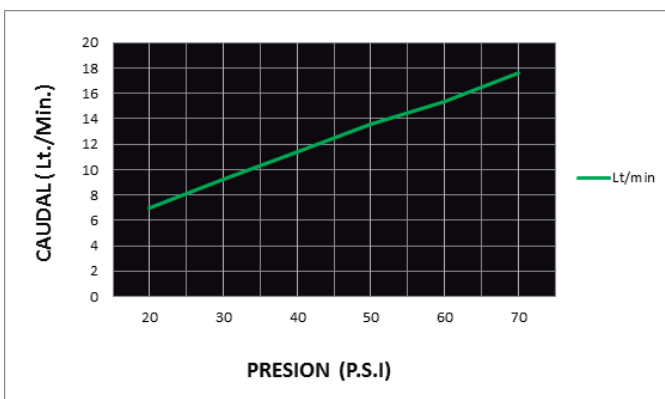

PRODUCTO:

Mezcladora de ducha Buzios Lever con salida de ducha Española Cromada

CÓDIGO:

GR85U60L

DESCRIPCIÓN DE LA PIEZA:

- Sistema de cierre disco cerámico 3/8" con 1/4 de giro que previene fugas o filtraciones no deseadas.
- Manija modelo Buzios Lever.
- Presión recomendada de trabajo: 20 – 70 PSI.
- Conexión al punto de agua NPT 1/2 ".

MATERIAL:

- Cuerpo de mezcladora en bronce estampado soldado.
- Brazo de ducha de 33 cm en acero inoxidable cromo.
- Canopla para brazo de ducha con uñas de acero inoxidable
- Perilla metálica con acabado cromado.

DATOS PACKING:

- DIMENSIONES
Alto: 13cm
Ancho: 19 cm
Profundidad: 29 cm
- PESO: 1.50 Kg

CAUDAL:

*MEDIDAS EXPRESADAS EN MILIMETROS

Estas dimensiones y especificaciones están sujetas a cambio sin previo aviso.