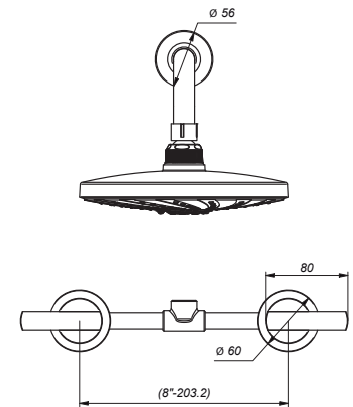

PRODUCTO:

Mezcladora de ducha Buzios Lever con salida de ducha Española Cromada

CÓDIGO:

GR85U60L

DESCRIPCIÓN DE LA PIEZA:

- Sistema de cierre disco cerámico 3/8" con 1/4 de giro que previene fugas o filtraciones no deseadas.
- Manija modelo Buzios Lever.
- Presión recomendada de trabajo: 20 – 70 PSI.
- Conexión al punto de agua NPT 1/2 ".

MATERIAL:

- Cuerpo de mezcladora en bronce estampado soldado.
- Brazo de ducha de 33 cm en acero inoxidable cromo.
- Canopla para brazo de ducha con uñas de acero inoxidable
- Perilla metálica con acabado cromado.

DATOS PACKING:

- DIMENSIONES
Alto: 13cm
Ancho: 19 cm
Profundidad: 29 cm
- PESO: 1.50 Kg

CAUDAL:

*MEDIDAS EXPRESADAS EN MILIMETROS

Estas dimensiones y especificaciones están sujetas a cambio sin previo aviso.