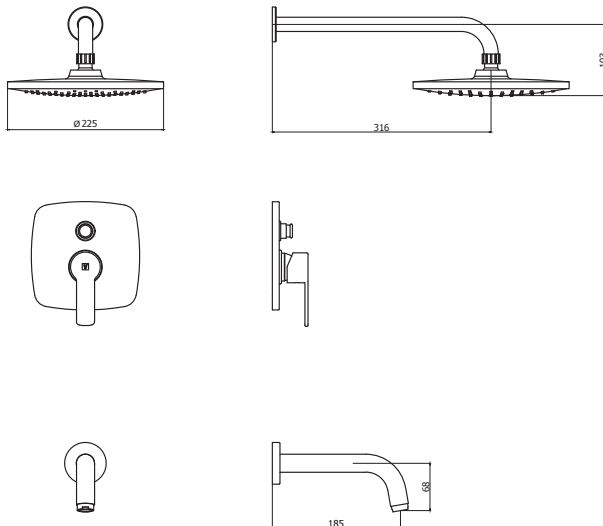

CÓDIGO :

Mezcladora de ducha tina monocomando con salida Morgan línea Ocean colección Artic Duracrom.

COLECCION : ARTIC

USO : BAÑO

VAINSA
GRIFERÍA Y SANITARIOS

DESCRIPCIÓN

- » Sistema de cierre kit cerámico Monocomando 35mm
- » Cabeza de ducha Morgan 9" con limitador de caudal y membrana anti caliche, incluye rejilla en acero inoxidable para evitar el paso de impurezas y reductor de caudal para optimizar un ahorro en el consumo de agua final.
- » Producto con acabado DURACROM único y exclusivo de la marca Vainsa, realza la estética y asegura mantener un fino acabado del producto en el tiempo.
- » Incluye cinta teflón y canuto para su instalación
- » Presión recomendada de trabajo: 20 – 70 PSI.
- » Conexión al punto de agua NPT½".

MATERIAL

- » Cuerpo Monocomando Ducha Tina con desviador en Bronce Estampado con exclusivo acabado DURACROM.
- » Pico tina Minimalista a la pared de bronce con exclusivo acabado DURACROM.
- » Brazo de ducha de 33 cm en acero inoxidable.
- » Canopla de bronce para brazo de ducha 1/2" con exclusivo acabado DURACROM. exclusivo acabado DURACROM.
- » Manija metálica con exclusivo acabado DURACROM.
- » Conexión angular en bronce para ducha teléfono acabado DURACROM.
- » Cabeza de ducha Morgan de ABS con exclusivo acabado DURACROM.