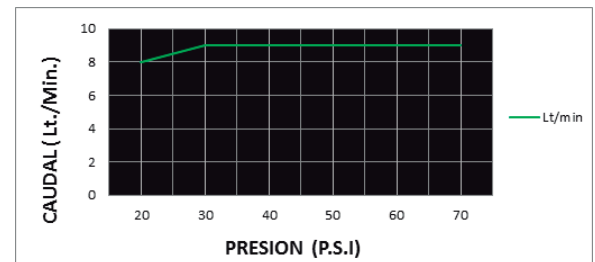

CAUDAL

CONSULTAR LISTA DE PRECIOS EN LA ZONA DE DESCARGA
PARA INFORMACIÓN DE PRECIOS INGRESAR A WWW.VAINSA.COM
O CONTACTARSE A LOS TELÉFONOS: **604 4646**

V01