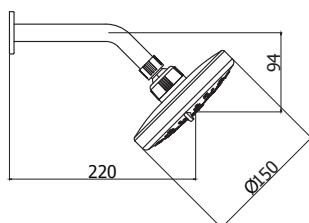

CÓDIGO : 790N7G00

Mezcladora de ducha tina monocomando con salida de ducha modelo GAP 15 y pico tina minimalista línea Romantik colección Day con acabado Duracrom.

COLECCION : DAY
USO : BAÑO

VAINSA
GRIFERÍA Y SANITARIOS

DESCRIPCIÓN

- » Sistema de cierre kit cerámico Monocomando 35mm.
- » Cabeza de ducha Morgan 9" con limitador de caudal y membrana anti caliche, incluye rejilla en acero inoxidable para evitar el paso de impurezas.
- » Producto con acabado DURACROM único y exclusivo de la marca Vainsa, realza la estética y asegura mantener un fino acabado del producto en el tiempo.
- » Incluye cinta teflón y canuto para su instalación
- » Presión recomendada de trabajo: 20 – 70 PSI.
- » Conexión al punto de agua G $\frac{1}{2}$ ".

MATERIAL

- » Cuerpo Monocomando Ducha Tina en Bronce
- » Estampado con exclusivo acabado DURACROM.
- » Brazo de ducha de acero inoxidable con exclusivo acabado DURACROM.
- » Canopla de bronce para brazo de ducha 1/2" con exclusivo acabado DURACROM
- » Manija metálica con exclusivo acabado DURACROM.
- » Canopla de bronce para perilla con exclusivo acabado DURACROM.
- » Pico tina Minimalista a la pared de bronce con exclusivo acabado DURACROM
- » Canopla de bronce para pico tina con exclusivo acabado DURACROM.
- » Cabeza de ducha Morgan de ABS con exclusivo acabado DURACROM.