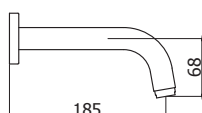

DESCRIPCIÓN

- » Sistema de cierre kit cerámico Monocomando 35mm.
- » Cabeza de ducha Morgan 9" con limitador de caudal y membrana anti caliche, incluye rejilla en acero inoxidable para evitar el paso de impurezas.
- » Producto con acabado DURACROM único y exclusivo de la marca Vainsa, realza la estética y asegura mantener un fino acabado del producto en el tiempo.
- » Incluye cinta teflón y canuto para su instalación
- » Presión recomendada de trabajo: 20 – 70 PSI.
- » Conexión al punto de agua G $\frac{1}{2}$ ".