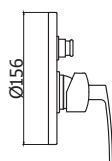

CÓDIGO : 790N7G00

Mezcladora de ducha tina monocomando con salida de ducha modelo GAP 15 y pico tina minimalista línea Romantik colección Day con acabado Duracrom.

COLECCION : DAY
USO : BAÑO

VAINSA
GRIFERÍA Y SANITARIOS

DESCRIPCIÓN

- » Sistema de cierre kit cerámico Monocomando 35mm.
- » Cabeza de ducha Morgan 9" con limitador de caudal y membrana anti caliche, incluye rejilla en acero inoxidable para evitar el paso de impurezas.
- » Producto con acabado DURACROM único y exclusivo de la marca Vainsa, realza la estética y asegura mantener un fino acabado del producto en el tiempo.
- » Incluye cinta teflón y canuto para su instalación
- » Presión recomendada de trabajo: 20 – 70 PSI.
- » Conexión al punto de agua G $\frac{1}{2}$ ".

MATERIAL

- » Cuerpo Monocomando Ducha Tina en Bronce
- » Estampado con exclusivo acabado DURACROM.
- » Brazo de ducha de acero inoxidable con exclusivo acabado DURACROM.
- » Canopla de bronce para brazo de ducha 1/2" con exclusivo acabado DURACROM
- » Manija metálica con exclusivo acabado DURACROM.
- » Canopla de bronce para perilla con exclusivo acabado DURACROM.
- » Pico tina Minimalista a la pared de bronce con exclusivo acabado DURACROM
- » Canopla de bronce para pico tina con exclusivo acabado DURACROM.
- » Cabeza de ducha Morgan de ABS con exclusivo acabado DURACROM.