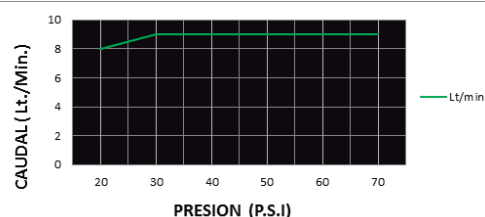

CAUDAL

CONSULTAR LISTA DE PRECIOS EN LA ZONA DE DESCARGA
PARA INFORMACIÓN DE PRECIOS INGRESAR A WWW.VAINSA.COM
O CONTACTARSE A LOS TELÉFONOS : **604 4646**

Estas dimensiones y especificaciones están sujetas a cambio sin previo aviso. v01