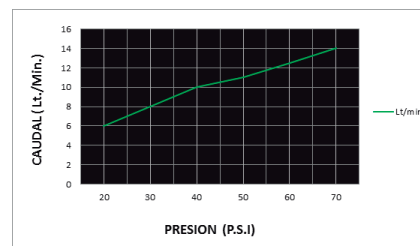

CAUDAL

CONSULTAR LISTA DE PRECIOS EN LA ZONA DE DESCARGA
PARA INFORMACIÓN DE PRECIOS INGRESAR A WWW.VAINSA.COM
O CONTACTARSE A LOS TELÉFONOS: **604 4646**

V02

VSI INDUSTRIAL S.A.C.

Av. B Sub-Lote A1-3-2-B Urb. Industrial Las Praderas Lurín, Lima - Perú RUC: 20555189631 Servicio al Cliente Telf.: 616-9528(Griferías) 616-9529(Sanitarios)
Showroom: Av. Javier Prado Este 5271 Urb. Camacho La Molina, Lima - Perú, servicioclientes@vsi-industrial.com www.vainsa.com