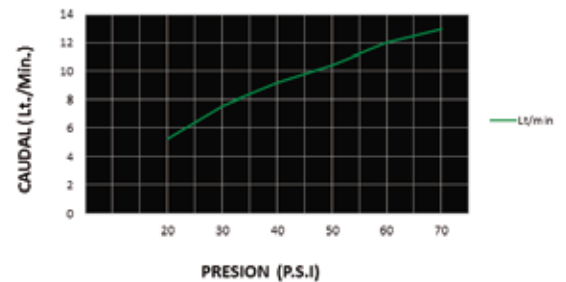

CAUDAL

CONSULTAR LISTA DE PRECIOS EN LA ZONA DE DESCARGA
PARA INFORMACIÓN DE PRECIOS INGRESAR A WWW.VAINSA.COM
O CONTACTARSE A LOS TELÉFONOS: **604 4646**

V01