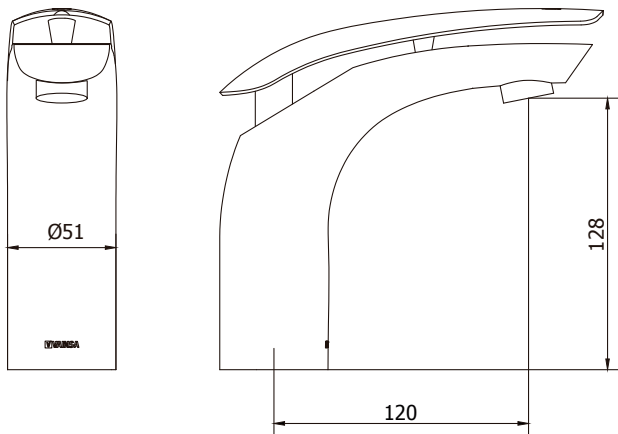

CÓDIGO : 750Z2000

Mezcladora monocomando bajo línea Martini colección Gold.

COLECCION : GOLD
USO : BAÑO

VAINSA
GRIFERÍA Y SANITARIOS

DESCRIPCIÓN

- » Sistema de cierre kit cerámico Monocomando 35mm.
- » Kit de fijación.
- » Aireador dirigible.
- » Producto con acabado DURACROM único y exclusivo de la marca Vainsa, realza la estética y asegura mantener un fino acabado del producto en el tiempo.
- » Presión adecuada de trabajo: 20 – 70 PSI.
- » Conexión al punto de agua G $\frac{1}{2}$ ".