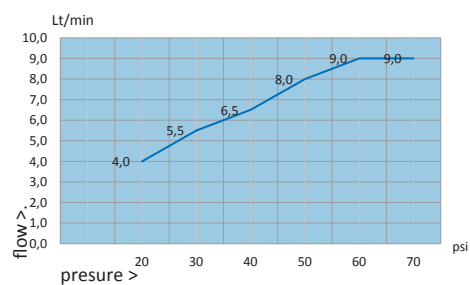

CÓDIGO : 70601000

Mezcladora de lavadero bar monocomando al mueble pico resorte línea Ocean colección Artic cromo.

COLECCION : ARTIC
USO : BAÑO

VAINSA
GRIFERÍA Y SANITARIOS

DESCRIPCIÓN

- » Sistema de cierre disco cerámico.
- » Cuerpo de Bronce cromado.
- » Pico resorte cromado.
- » Aireador antivandálico.

MATERIAL

- » Cuerpo de mezcladora monocomando en bronce,
- » Presión adecuada de trabajo: 20-70 PSI.
- » Conexión G 1/2"

CAUDAL

CONSULTAR LISTA DE PRECIOS EN LA ZONA DE DESCARGA
PARA INFORMACIÓN DE PRECIOS INGRESAR A WWW.VAINSA.COM
O CONTACTARSE A LOS TELÉFONOS: **604 4646**