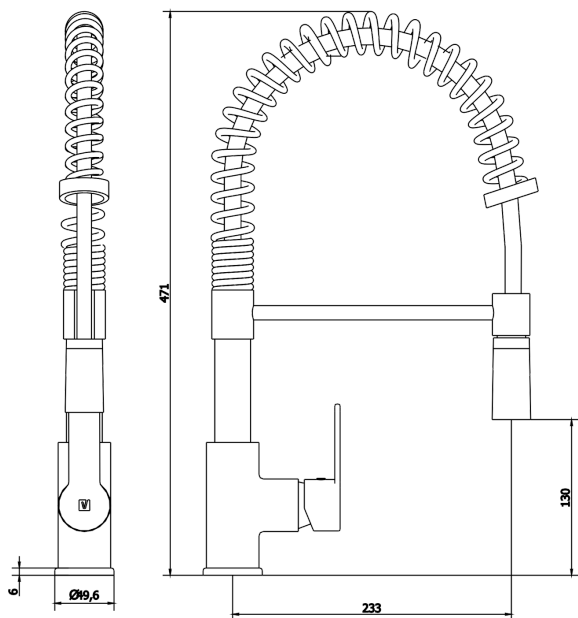

CÓDIGO : 70601000

Mezcladora de lavadero bar monocomando al mueble pico resorte línea Ocean colección Artic cromo.

COLECCION : ARTIC
USO : BAÑO

VAINSA
GRIFERÍA Y SANITARIOS

DESCRIPCIÓN

- » Sistema de cierre disco cerámico.
- » Cuerpo de Bronce cromado.
- » Pico resorte cromado.
- » Aireador antivandálico.

MATERIAL

- » Cuerpo de mezcladora monocomando en bronce,
- » Presión adecuada de trabajo: 20-70 PSI.
- » Conexión G 1/2"

CAUDAL

CONSULTAR LISTA DE PRECIOS EN LA ZONA DE DESCARGA
PARA INFORMACIÓN DE PRECIOS INGRESAR A WWW.VAINSA.COM
O CONTACTARSE A LOS TELÉFONOS: **604 4646**