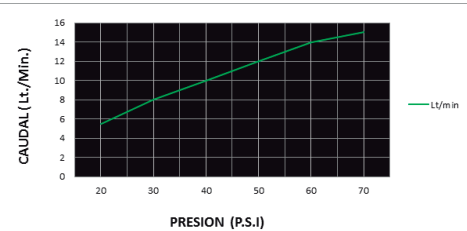

CAUDAL

CONSULTAR LISTA DE PRECIOS EN LA ZONA DE DESCARGA
PARA INFORMACIÓN DE PRECIOS INGRESAR A WWW.VAINSA.COM
O CONTACTARSE A LOS TELÉFONOS: **604 4646**

V01