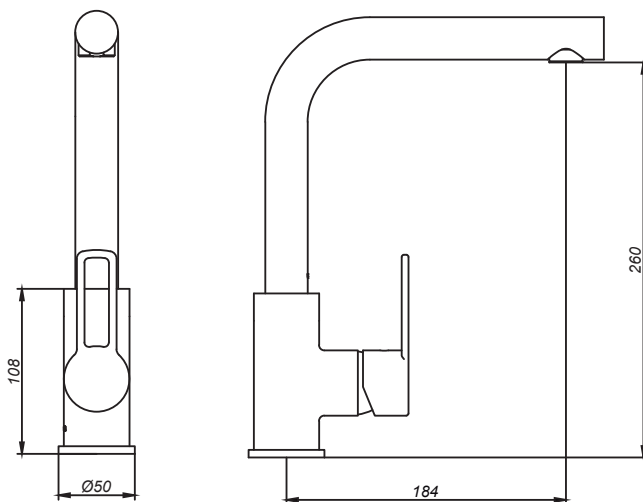

## CÓDIGO : 70502100

Mezcladora Lavadero Bar Monocomando mueble Ocean Pacific con acabado DURACROM.

COLECCION : PACIFIC  
USO : COCINA

**VAINSA**  
GRIFERÍA Y SANITARIOS

### DESCRIPCIÓN

- » Moderno sistema de cierre ahorrador Kit cerámico monocomando 35mm.
- » Aireador Neoperl HONEYCOMB dirigitivo, su función permite que el chorro del grifo de una grifería que cae en un ángulo inadecuado de forma tal que el agua salpica y resulte difícil lavarse las manos sea corregido a libre disposición del usuario variando entre 6 y 10°
- » Modernas perillas tipo cruz con concepto neoclásico.
- » Producto con acabado DURACROM único y exclusivo de la marca Vainsa, realza la estética y asegura mantener un fino acabado del producto en el tiempo.
- » Presión recomendada de trabajo: 20 – 70 PSI.
- » Conexión al punto de agua G $\frac{1}{2}$ ".