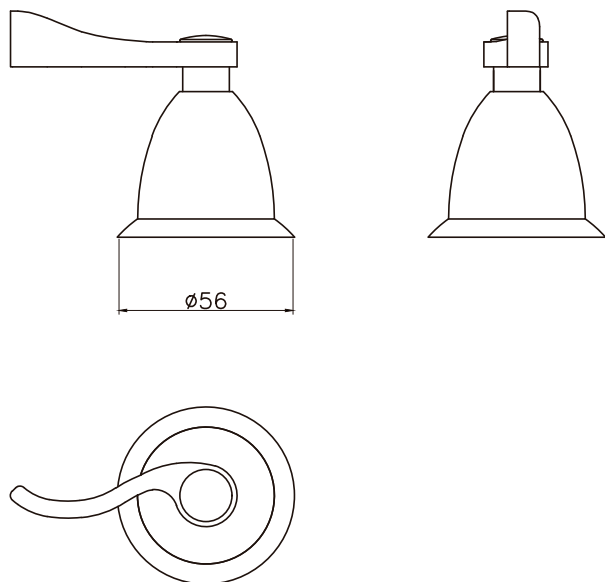

CÓDIGO : 580C6000

Llave de ducha estándar línea Classic colección Sky Duracrom.

COLECCION : SKY
USO : BAÑO

VAINSA
GRIFERÍA Y SANITARIOS

DESCRIPCIÓN

- » Sistema de cierre Asta Fija Pistón 1/2" - LARGA VIDA exclusivo de Vainsa.
- » Perilla modelo Sky.
- » Fijación de perillas a la grifería con tornillo de 3/16" de sistema helicoidal, que previene desajustes.
- » Producto con acabado DURACROM único y exclusivo de la marca Vainsa, realza la estética y asegura mantener un fino acabado del producto en el tiempo.
- » Presión adecuada de trabajo: 20 – 70 PSI.
- » Conexión al punto de agua NPT 1/2".

MATERIAL

- » Cuerpo para llave de ducha en bronce estampado.
- » Campana de bronce modelo Classic con exclusivo acabado DURACROM.
- » Perilla metálica con exclusivo acabado DURACROM.

CONSULTAR LISTA DE PRECIOS EN LA ZONA DE DESCARGA
PARA INFORMACIÓN DE PRECIOS INGRESAR A WWW.VAINSA.COM
O CONTACTARSE A LOS TELÉFONOS: **604 4646**