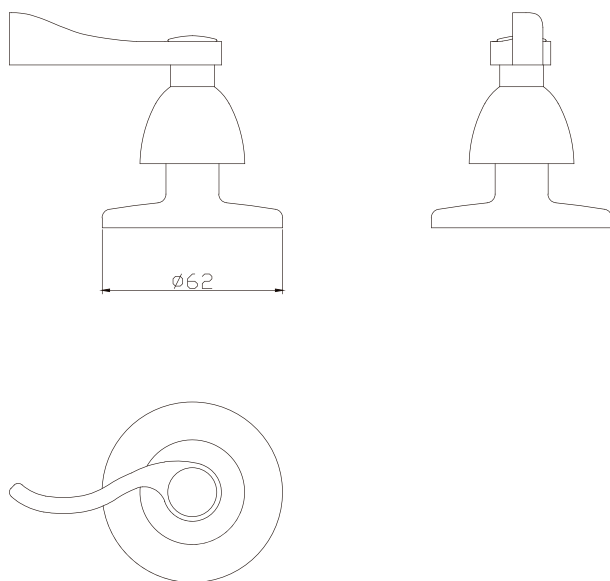

**CÓDIGO : 570C6000**

Llave de ducha estándar línea Classic colección Sky Duracrom.

COLECCION : SKY  
USO : BAÑO

**VAINSA**  
GRIFERÍA Y SANITARIOS

#### DESCRIPCIÓN

- » Sistema de cierre Asta Fija Pistón 1/2" - LARGA VIDA exclusivo de Vainsa.
- » Perilla modelo Sky.
- » Fijación de perillas a la grifería con tornillo de 3/16" de sistema helicoidal, que previene desajustes.
- » Producto con acabado DURACROM único y exclusivo de la marca Vainsa, realza la estética y asegura mantener un fino acabado del producto en el tiempo.
- » Presión adecuada de trabajo: 20 – 70 PSI.
- » Conexión al punto de agua NPT 1/2".

#### MATERIAL

- » Cuerpo para llave de ducha en bronce estampado.
- » Campana de bronce modelo Classic con exclusivo acabado DURACROM
- » Perilla metálica con exclusivo acabado DURACROM.
- » Canopla de ducha estándar en bronce con exclusivo acabado DURACROM.