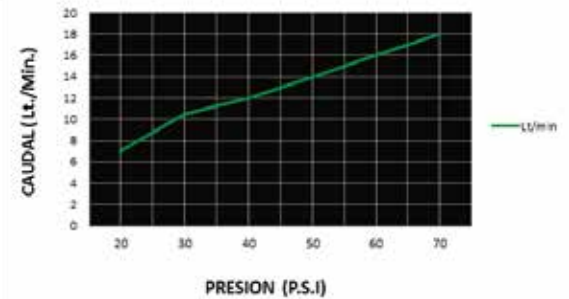

CAUDAL

CONSULTAR LISTA DE PRECIOS EN LA ZONA DE DESCARGA
PARA INFORMACIÓN DE PRECIOS INGRESAR A WWW.VAINSA.COM
O CONTACTARSE A LOS TELÉFONOS: **604 4646**

V01