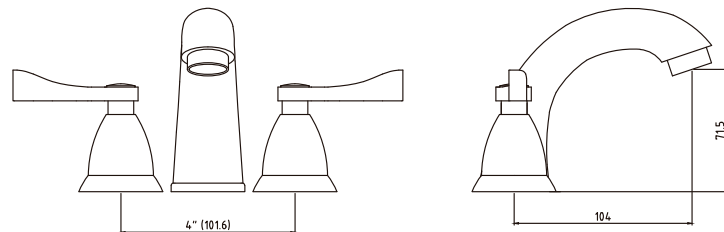

CAUDAL

CONSULTAR LISTA DE PRECIOS EN LA ZONA DE DESCARGA
PARA INFORMACIÓN DE PRECIOS INGRESAR A WWW.VAINSA.COM
O CONTACTARSE A LOS TELÉFONOS: **604 4646**

V01