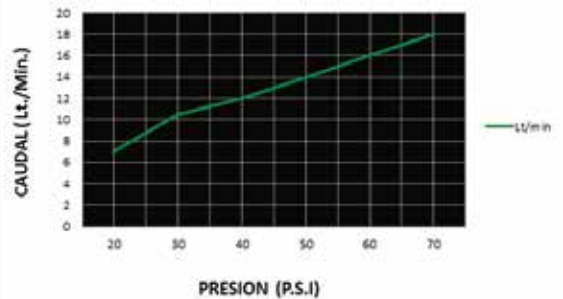

CAUDAL

CONSULTAR LISTA DE PRECIOS EN LA ZONA DE DESCARGA
PARA INFORMACIÓN DE PRECIOS INGRESAR A WWW.VAINSA.COM
O CONTACTARSE A LOS TELÉFONOS: **604 4646**

V01