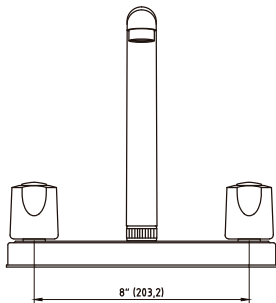

CÓDIGO : 515C3F00

Mezcladora de lavadero al mueble con Pico tipo "F" línea Classic colección Avante Duracrom.

COLECCION : AVANTE

USO : BAÑO

VAINSA
GRIFERÍA Y SANITARIOS

DESCRIPCIÓN

- » Sistema de cierre Asta Fija Pistón 1/2" - LARGA VIDA exclusivo de Vainsa.
- » Fijación de perillas a la grifería con tornillo de 3/16" de sistema helicoidal, que previene desajustes.
- » Perilla modelo Avante.
- » Pico Giratorio tipo "F".
- » Aireador con protección anti cal y rejilla de acero inoxidable que retiene partículas de gran tamaño, característico chorro aireado , suave y sin salpicaduras.
- » Producto con acabado DURACROM único y exclusivo de la marca Vainsa, realiza la estética y asegura mantener un fino acabado del producto en el tiempo.
- » Presión adecuada de trabajo: 20 – 70 PSI.
- » Conexión al punto de agua G $\frac{1}{2}$ ".

MATERIAL

- » Cuerpo de bronce soldado.
- » Cubierta para mezcladora en Acero inoxidable con exclusivo acabado DURACROM.
- » Perilla metálica con exclusivo acabado DURACROM.
- » Tapita en ABS para perilla con exclusivo acabado DURACROM.
- » Canopla para cuerpo a la pared en acero inoxidable.
- » Pico giratorio de bronce con exclusivo acabado DURACROM.