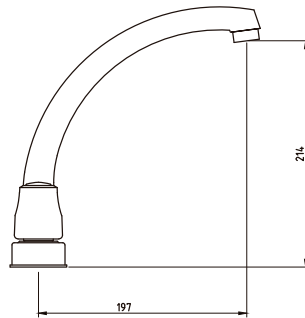

CÓDIGO : 515C3F00

Mezcladora de lavadero al mueble con Pico tipo "F" línea Classic colección Avante Duracrom.

COLECCION : AVANTE

USO : BAÑO

VAINSA
GRIFERÍA Y SANITARIOS

DESCRIPCIÓN

- » Sistema de cierre Asta Fija Pistón 1/2" - LARGA VIDA exclusivo de Vainsa.
- » Fijación de perillas a la grifería con tornillo de 3/16" de sistema helicoidal, que previene desajustes.
- » Perilla modelo Avante.
- » Pico Giratorio tipo "F".
- » Aireador con protección anti cal y rejilla de acero inoxidable que retiene partículas de gran tamaño, característico chorro aireado , suave y sin salpicaduras.
- » Producto con acabado DURACROM único y exclusivo de la marca Vainsa, realiza la estética y asegura mantener un fino acabado del producto en el tiempo.
- » Presión adecuada de trabajo: 20 – 70 PSI.
- » Conexión al punto de agua G $\frac{1}{2}$ ".

MATERIAL

- » Cuerpo de bronce soldado.
- » Cubierta para mezcladora en Acero inoxidable con exclusivo acabado DURACROM.
- » Perilla metálica con exclusivo acabado DURACROM.
- » Tapita en ABS para perilla con exclusivo acabado DURACROM.
- » Canopla para cuerpo a la pared en acero inoxidable.
- » Pico giratorio de bronce con exclusivo acabado DURACROM.