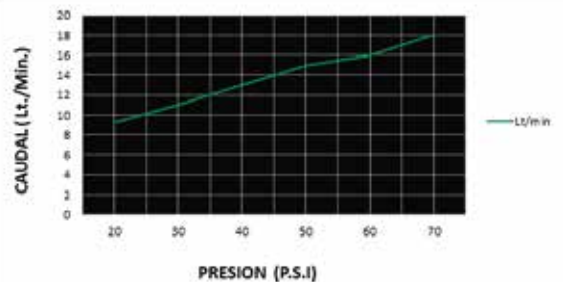

CAUDAL

CONSULTAR LISTA DE PRECIOS EN LA ZONA DE DESCARGA
PARA INFORMACIÓN DE PRECIOS INGRESAR A WWW.VAINSA.COM
O CONTACTARSE A LOS TELÉFONOS: **604 4646**

V01