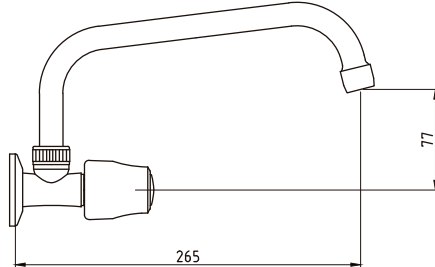

CÓDIGO : 501C3000

Llave de lavadero con pico giratorio tipo "C" línea Classic modelo Avante Duracrom.

COLECCION : AVANTE

USO : BAÑO

VAINSA
GRIFERÍA Y SANITARIOS

DESCRIPCIÓN

- » Sistema de cierre Asta Fija Pistón 1/2" - LARGA VIDA exclusivo de Vainsa.
- » Fijación de perillas a la grifería con tornillo de 3/16" de sistema helicoidal, que previene desajustes.
- » Perilla modelo Avante.
- » Pico Giratorio tipo "C".
- » Aireador con protección anti cal y rejilla de acero inoxidable que retiene partículas de gran tamaño, característico chorro aireado, suave y sin salpicaduras.
- » Producto con acabado DURACROM único y exclusivo de la marca Vainsa, realza la estética y asegura mantener un fino acabado del producto en el tiempo.
- » Presión adecuada de trabajo: 20 – 70 PSI.
- » Conexión al punto de agua G $\frac{1}{2}$ ".

MATERIAL

- » Cuerpo estampado de bronce con exclusivo acabado DURACROM
- » Manija metálica con exclusivo acabado DURACROM.
- » Canopla para cuerpo a la pared en acero inoxidable.
- » Pico giratorio de bronce con exclusivo acabado DURACROM.