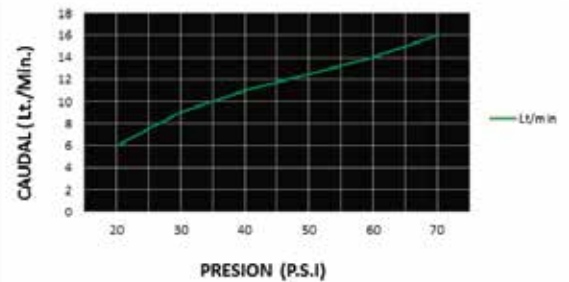

CAUDAL

CONSULTAR LISTA DE PRECIOS EN LA ZONA DE DESCARGA
PARA INFORMACIÓN DE PRECIOS INGRESAR A WWW.VAINSA.COM
O CONTACTARSE A LOS TELÉFONOS: **604 4646**

V01