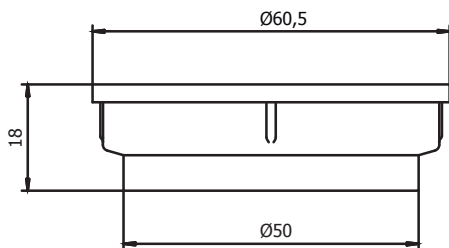

CÓDIGO : 2420120I

Sumidero decorativo de 2" redondo en acero inoxidable.

COLECCION : COMPLEMENTOS

USO : BAÑO

VAINSA
GRIFERÍA Y SANITARIOS

DESCRIPCIÓN

- » Estructura indeformable con el paso del tiempo, ideal para zonas de alto tránsito.
- » Cubierta decorativa con logo "VAINSA" impreso.
- » Altamente resistente a la corrosión en ambientes salinos.
- » Instalación para tubos con diámetro de 2" (50 mm.)
- » Uso recomendado para baños públicos, piscinas, lavanderías y casas de playa.

MATERIAL

- » Cubierta decorativa en acero inoxidable 316, grado marino, posee un rango de 2%-3% de molibdeno (minimiza al máximo la corrosión en la estructura).
- » Rejilla en acero inoxidable 316, grado marino, posee un rango de 2%-3% de molibdeno (minimiza al máximo la corrosión en la estructura).
- » Base en acero inoxidable 316, grado marino, posee un rango de 2%-3% de molibdeno (minimiza al máximo la corrosión en la estructura).