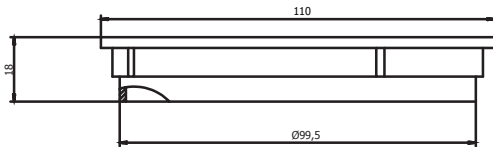

CÓDIGO : 2400140I

Sumidero marca Vainsa de 4" redondo en acero inoxidable.

COLECCION : COMPLEMENTOS

USO : BAÑO

VAINSA
GRIFERÍA Y SANITARIOS

DESCRIPCIÓN

- » Sistema de cierre de doble aleta, fácil manejo y mantenimiento.
- » Estructura indeformable con el paso del tiempo, ideal para zonas de alto tránsito.
- » Altamente resistente a la corrosión en ambientes salinos.
- » Instalación para tubos con diámetro de 4"
- » Uso recomendado para baños públicos, piscinas, lavanderías y casas de playa.

MATERIAL

- » Rejilla en acero inoxidable 316, grado marino, posee un rango de 2%-3% de molibdeno.
- » Base en acero inoxidable 316, grado marino, posee un rango de 2%-3% de molibdeno.

CONSULTAR LISTA DE PRECIOS EN LA ZONA DE DESCARGA
PARA INFORMACIÓN DE PRECIOS INGRESAR A WWW.VAINSA.COM
O CONTACTARSE A LOS TELÉFONOS: **604 4646**