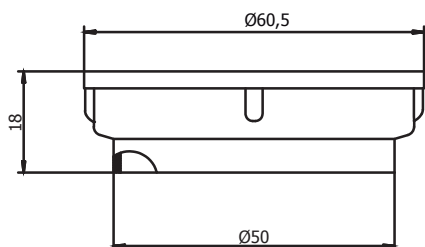

CÓDIGO : 2400120I

Sumidero marca Vainsa de 2" redondo en acero inoxidable.

COLECCION : COMPLEMENTOS

USO : BAÑO

VAINSA
GRIFERÍA Y SANITARIOS

DESCRIPCIÓN

- » Sistema de cierre de doble aleta, fácil manejo y mantenimiento.
- » Estructura indeformable con el paso del tiempo, ideal para zonas de alto tránsito.
- » Altamente resistente a la corrosión en ambientes salinos.
- » Instalación para tubos con diámetro de 2" (50 mm.)
- » Uso recomendado para baños públicos, piscinas, lavanderías y casas de playa.

MATERIAL

- » Rejilla en acero inoxidable 316, grado marino, posee un rango de 2%-3% de molibdeno (minimiza al máximo la corrosión en la estructura).
- » Base en acero inoxidable 316, grado marino, posee un rango de 2%-3% de molibdeno (minimiza al máximo la corrosión en la estructura).