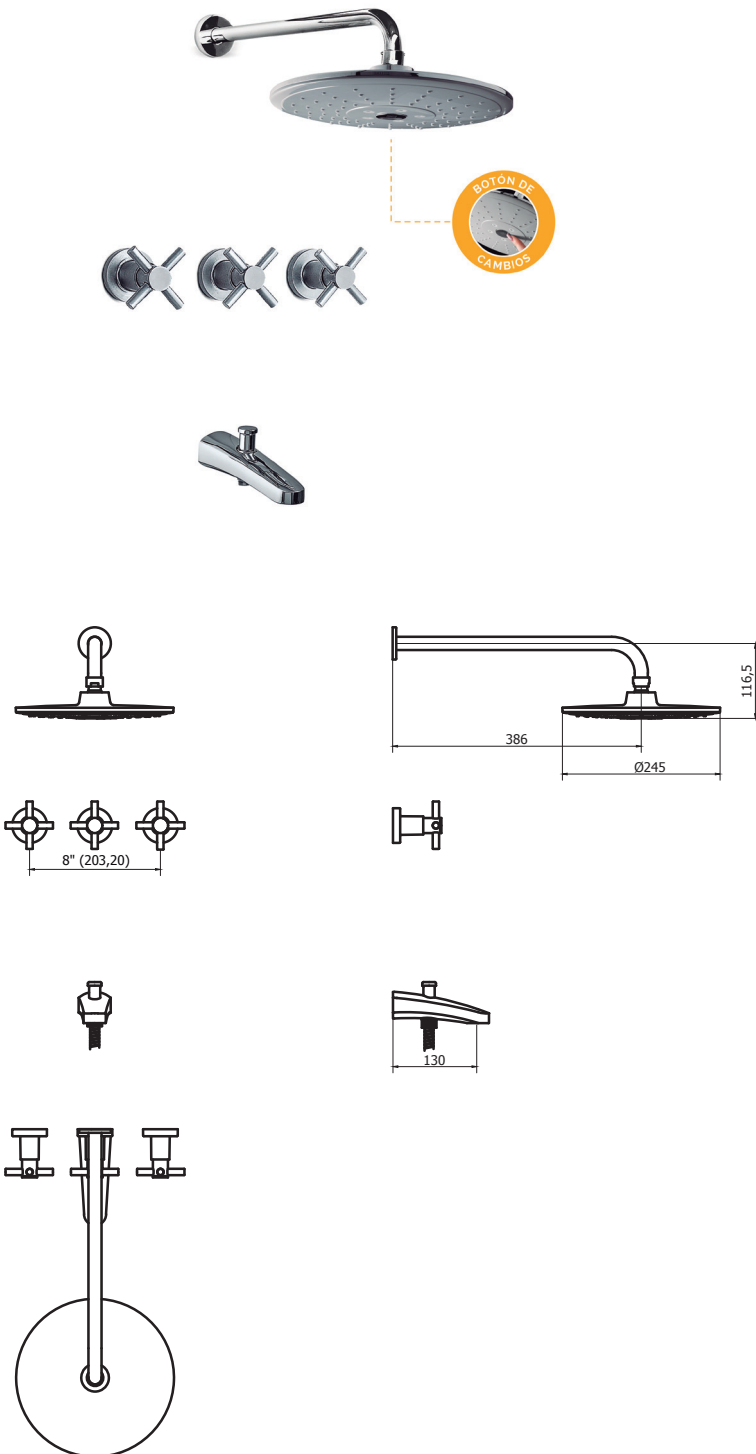

CÓDIGO : 192L2S00

Mezcladora ducha Nápoles con conexión ducha tina minimalista colección Cross con salida de ducha minimalista con pulsador

COLECCION : CROSS

USO : BAÑO

VAINSA
GRIFERÍA Y SANITARIOS

DESCRIPCIÓN

- » Vástago con sistema CIERRE ETERNO exclusivo de Vainsa (para disco cerámico 1/2" con 1/4 de giro) que previene fugas o filtraciones no deseadas.
- » Moderna perilla modelo Cross con el concepto minimalista.
- » Cabeza de ducha de $\varnothing 10"$ cuenta con Membrana anti caliche, posee un pulsador que permite hacer 3 tipos de cambios a la salida del agua, cuenta con rejilla antisarro para prevenir el paso de impurezas.
- » Producto con acabado DURACROM único y exclusivo de la marca Vainsa, realza la estética y asegura mantener un fino acabado del producto en el tiempo.
- » Presión recomendada de trabajo: 20 – 70 PSI.
- » Conexión al punto de agua G1/2".
- » Incluye canutos y cinta teflón para su mejor instalación.

MATERIAL

- » Cuerpo mezcladora de ducha en bronce estampado y soldado.
- » Rompe chorro de ABS con exclusivo acabado DURACROM.
- » Canopla de bronce para perilla con exclusivo acabado DURACROM.
- » Canopla para salida de ducha Española con exclusivo acabado DURACROM.
- » Perilla metálica con exclusivo acabado DURACROM.
- » Cabeza de ducha en ABS con exclusivo acabado DURACROM.