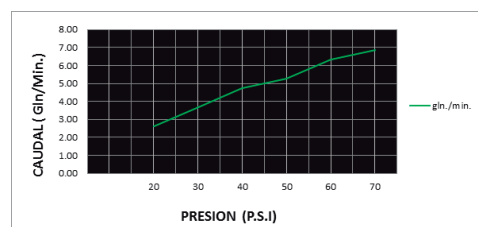

CAUDAL

CONSULTAR LISTA DE PRECIOS EN LA ZONA DE DESCARGA
PARA INFORMACIÓN DE PRECIOS INGRESAR A WWW.VAINSA.COM
O CONTACTARSE A LOS TELÉFONOS: **604 4646**

V01