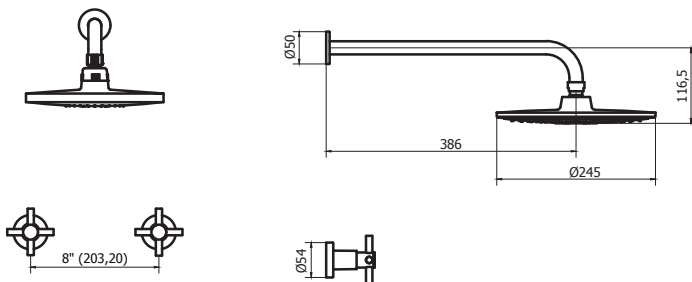

CÓDIGO : 185L2S00

Mezcladora de ducha línea minimalista colección Cross con salida de ducha minimalista con pulsador

COLECCION : CROSS

USO : BAÑO

VAINSA
GRIFERÍA Y SANITARIOS

DESCRIPCIÓN

- » Vástago con sistema CIERRE ETERNO exclusivo de Vainsa (para disco cerámico 1/2" con 1/4 de giro) que previene fugas o filtraciones no deseadas.
- » Moderna perilla modelo Cross con el concepto minimalista.
- » Cabeza de ducha de $\varnothing 10"$ cuenta con Membrana anti caliche, posee un pulsador que permite hacer 3 tipos de cambios a la salida del agua, cuenta con rejilla antisarro para prevenir el paso de impurezas.
- » Producto con acabado DURACROM único y exclusivo de la marca Vainsa, realza la estética y asegura mantener un fino acabado del producto en el tiempo.
- » Presión recomendada de trabajo: 20 – 70 PSI.
- » Conexión al punto de agua G1/2".
- » Incluye canutos y cinta teflón para su mejor instalación.

MATERIAL

- » Cuerpo mezcladora de ducha en bronce estampado y soldado.
- » Canopla de bronce para brazo de ducha con exclusivo acabado DURACROM.
- » Canopla de bronce para mezcladora de ducha con exclusivo acabado DURACROM
- » Perilla metálica con exclusivo acabado DURACROM.
- » Cabeza de ducha en ABS con exclusivo acabado DURACROM.