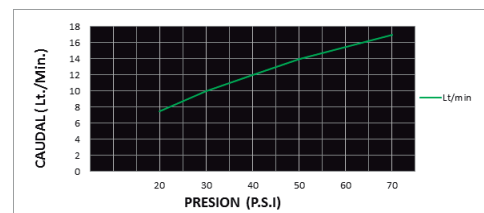

CAUDAL

CONSULTAR LISTA DE PRECIOS EN LA ZONA DE DESCARGA
PARA INFORMACIÓN DE PRECIOS INGRESAR A WWW.VAINSA.COM
O CONTACTARSE A LOS TELÉFONOS: **604 4646**

VSI INDUSTRIAL S.A.C.

Av. B Sub-Lote A1-3-2-B Urb. Industrial Las Praderas Lurín, Lima - Perú RUC: 20555189631 Servicio al Cliente Telf.: 616-9528(Griferías) 616-9529(Sanitarios)
Showroom: Av. Javier Prado Este 5271 Urb. Camacho La Molina, Lima - Perú, servicioclientes@vsi-industrial.com www.vainsa.com

V02

Estas dimensiones y especificaciones están sujetas a cambio sin previo aviso.