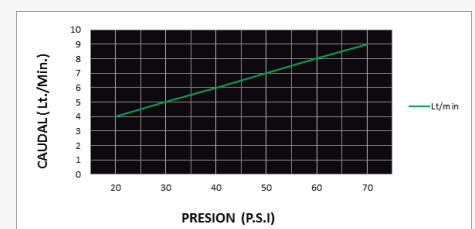

CAUDAL:

CONSULTAR LISTA DE PRECIOS EN LA ZONA DE DESCARGA
PARA INFORMACIÓN DE PRECIOS INGRESAR A WWW.VAINSA.COM
O CONTACTARSE A LOS TELÉFONOS: **604 4646**

V01