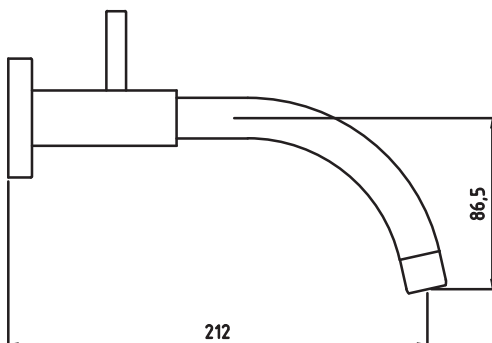

## CÓDIGO : 139L4000

Llave de lavatorio compacta a la pared 20cm, línea minimalista.

COLECCIÓN : Lever  
USO : BAÑO

**VAINSA**  
GRIFERÍA Y SANITARIOS

### DESCRIPCIÓN

- » Sistema de cierre vástago de disco cerámico 1/2" con 1/4 de giro.
- » Moderna perilla modelo Lever con el concepto minimalista.
- » Fijación de perilla a la grifería con tornillo de 3/16" de sistema helicoidal, que previene desajustes.
- » Pico para llave incluye cubierta y aireador.
- » Producto con acabado DURACROM único y exclusivo de la marca Vainsa, realza la estética y asegura mantener un fino acabado del producto en el tiempo.
- » Presión recomendada de trabajo: 20 – 70 PSI..
- » Conexión al punto de agua G1/2".