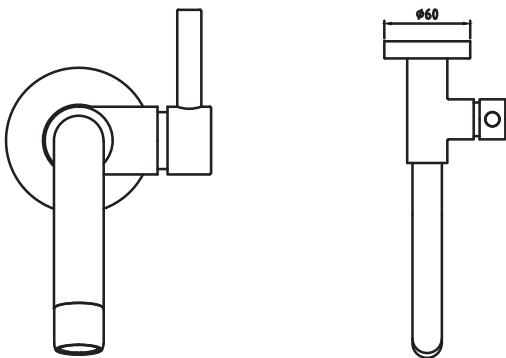

## CÓDIGO : 139L4000

Llave de lavatorio compacta a la pared 20cm, línea minimalista.

COLECCIÓN : Lever  
USO : BAÑO

**VAINSA**  
GRIFERÍA Y SANITARIOS

### DESCRIPCIÓN

- » Sistema de cierre vástago de disco cerámico 1/2" con 1/4 de giro.
- » Moderna perilla modelo Lever con el concepto minimalista.
- » Fijación de perilla a la grifería con tornillo de 3/16" de sistema helicoidal, que previene desajustes.
- » Pico para llave incluye cubierta y aireador.
- » Producto con acabado DURACROM único y exclusivo de la marca Vainsa, realza la estética y asegura mantener un fino acabado del producto en el tiempo.
- » Presión recomendada de trabajo: 20 – 70 PSI..
- » Conexión al punto de agua G1/2".

### MATERIAL

- » Cuerpo de llave de bronce con exclusivo acabado DURACROM.
- » Perilla metálica con exclusivo acabado DURACROM.
- » Pico para llave lavatorio de bronce con exclusivo acabado DURACROM.
- » Canopla metálica con exclusivo acabado DURACROM.
- » Niple de conexión a la pared en bronce niquelado.