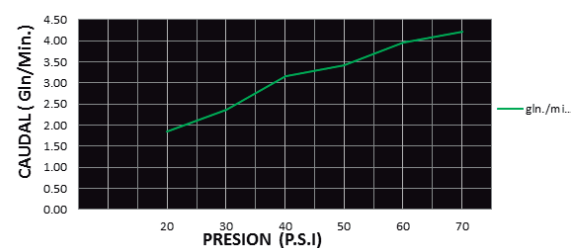

CAUDAL

CONSULTAR LISTA DE PRECIOS EN LA ZONA DE DESCARGA
PARA INFORMACIÓN DE PRECIOS INGRESAR A WWW.VAINSA.COM
O CONTACTARSE A LOS TELÉFONOS : **604 4646**

Estas dimensiones y especificaciones están sujetas a cambio sin previo aviso. v01

VSI INDUSTRIAL S.A.C.

Av. B Sub-Lote A1-3-2-B Urb. Industrial Las Praderas Lurín, Lima - Perú RUC: 20555189631 Servicio al Cliente Telf.: 616-9528(Griferías) 616-9529(Sanitarios)
Showroom: Av. Javier Prado Este 5271 Urb. Camacho La Molina, Lima - Perú, servicioclientes@vsi-industrial.com www.vainsa.com