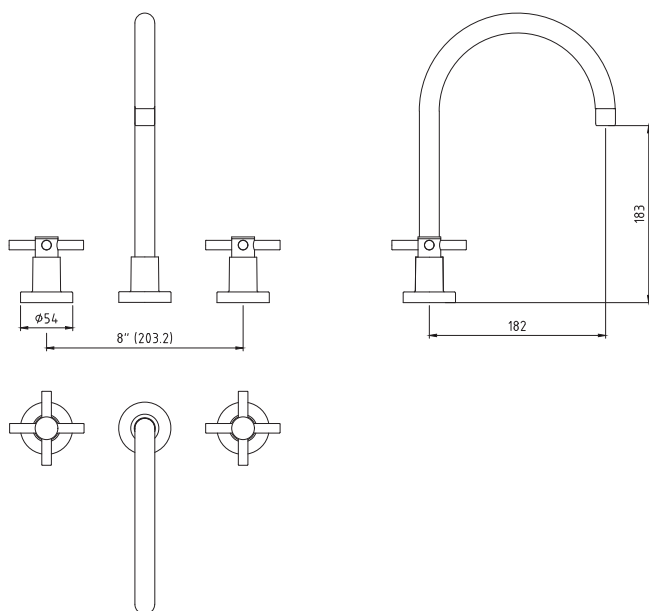

## CÓDIGO : 122L2000

Mezcladora de lavadero al mueble línea Minimalista colección Cross con pico tipo "AL" con acabado Duracrom.

COLECCION : CROSS

USO : BAÑO

**VAINSA**  
GRIFERÍA Y SANITARIOS

### DESCRIPCIÓN

- » Vástago con sistema CIERRE ETERNO exclusivo de Vainsa (para disco cerámico 1/2" con 1/4 de giro que previene fugas o filtraciones no deseadas. Perillas modelo Cross.
- » Producto con acabado DURACROM único y exclusivo de la marca Vainsa, realza la estética y asegura mantener un fino acabado del producto en el tiempo.
- » Fijación de manija con tornillo de 3/16" de sistema helicoidal que previene desajustes, en material bronce.
- » Incluye cinta teflón para su instalación.
- » Presión recomendada de trabajo: 20 – 70 PSI.
- » Conexión al punto de agua G1/2".

### MATERIAL

- » Cuerpo lateral para mezcladora de 8" mares en bronce maquinado.
- » Cuerpo central para pico maquinado.
- » Pico modelo "AL" en bronce con exclusivo acabado DURACROM.
- » Canopla para pico de bronce con exclusivo acabado DURACROM.
- » Manija de bronce con exclusivo acabado DURACROM.
- » Canopla de bronce para manija con exclusivo acabado DURACROM.