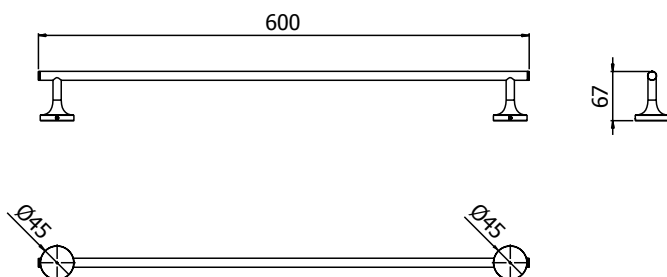

PESO

» 0.450 kg.

CONSULTAR LISTA DE PRECIOS EN LA ZONA DE DESCARGA
PARA INFORMACIÓN DE PRECIOS INGRESAR A WWW.VAINSA.COM
O CONTACTARSE A LOS TELÉFONOS: **604 4646**

V01

VSI INDUSTRIAL S.A.C.

Av. B Sub-Lote A1-3-2-B Urb. Industrial Las Praderas Lurín, Lima - Perú RUC: 20555189631 Servicio al Cliente Telf.: 616-9528(Griferías) 616-9529(Sanitarios)
Showroom: Av. Javier Prado Este 5271 Urb. Camacho La Molina, Lima - Perú, servicioclientes@vsi-industrial.com www.vainsa.com