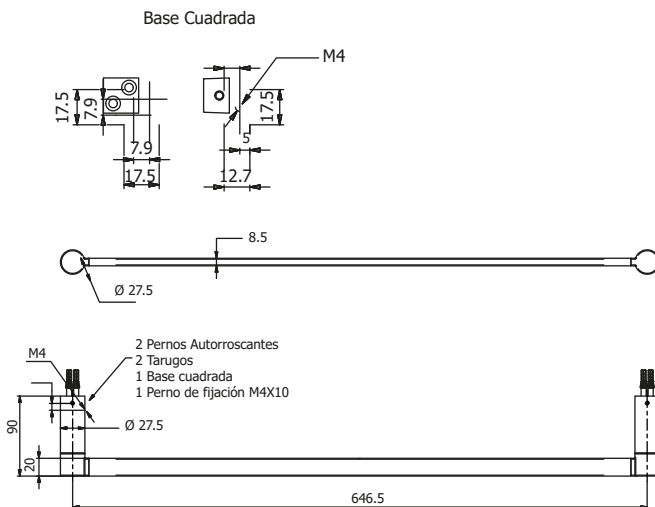

PRODUCTO:

Toallero de barra (60 cm) Acapulco cromo

CÓDIGO:

IT19L100

DESCRIPCIÓN DE LA PIEZA:

- Toallero de barra de 60 cm en acabado cromado de la colección Acapulco.
- Producto utilizado en los baños para colgar toallas, etc.

**MATERIALES:**

- Barra elaborado en bronce en acabado cromado.
- Soporte laterales metálicos para un mejor sistema de fijación en acabado cromado.
- Tornillos y tarugos.

*MEDIDAS EXPRESADAS
EN MILIMETROS