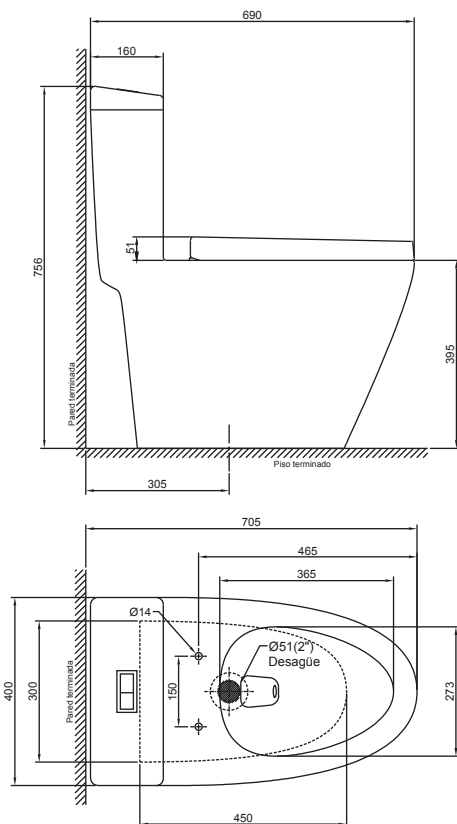

CÓDIGO : SV23MA21

Inodoro ONE PIECE MODERN, descarga dual sólidos 6 lpf, líquidos 4 lpf, promedio 4.8 lpf acabado blanco.

COLECCIÓN : MODERN
USO : BAÑO

VAINSA
GRIFERÍA Y SANITARIOS

DATOS TÉCNICOS

DESCRIPCIÓN

- » Inodoro de bajo consumo de agua 4.8 LPF. de descarga promedio.
- » Válvula R&T de 2" de descarga potente y flush silencioso.
- » Cero filtraciones
- » Sifón esmaltado para el fácil tránsito de desechos.
- » Asiento de "caída lenta" que evita los golpes y daños.
- » Sistema de descarga dual para líquidos 4 litros y sólidos 6 litros.
- » Triple JET de descarga.

NORMAS

- » Los estándares normativos para este producto son:
ASME A112.19.2/ CSA B45.1
ASME A112.19.14

COLORES DISPONIBLES

21 = Blanco

ESPECIFICACIONES

- » Material :
Loza con recubrimiento vitrificado
- » Medidas exteriores (largo x ancho x altura):
690 mm x 400 mm x 755 mm
- » Consumo de agua (Litros) :
4.8 Lt Promedio
6 Lt (descarga sólidos)
4 Lt (descarga líquidos)