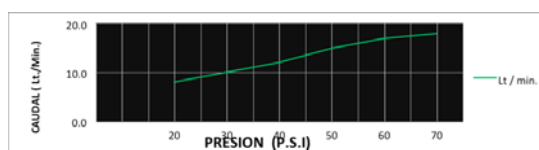

CAUDAL

CONSULTAR LISTA DE PRECIOS EN LA ZONA DE DESCARGA
PARA INFORMACIÓN DE PRECIOS INGRESAR A WWW.VAINSA.COM
O CONTACTARSE A LOS TELÉFONOS: **604 4646**

V02

YSI INDUSTRIAL S.A.C.

Av. B Sub-Lote A1-3-2-B Urb. Industrial Las Praderas Lurín, Lima - Perú RUC: 20555189631 Servicio al Cliente Telf.: 616-9528(Griferías) 616-9529(Sanitarios)
Showroom: Av. Javier Prado Este 5271 Urb. Camacho La Molina, Lima - Perú, servicioclientes@ysi-industrial.com www.vainsa.com