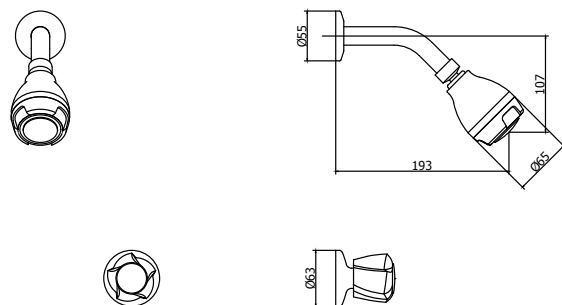

## CÓDIGO : M85G3V00

Mezcladora de ducha 02 llaves, línea mares, colección cristal con salida vsi massage DURACROM.

COLECCION : CRISTAL  
USO : BAÑO

**VAINSA**  
GRIFERÍA Y SANITARIOS

### DESCRIPCIÓN

- » Vástago con sistema CIERRE ETERNO exclusivo de Vainsa para disco cerámico
- » Cabeza de ducha con rejilla anti-impurezas
- » Fijación de perillas a la grifería con tornillo de 3/16" de sistema helicoidal, que previene desajustes
- » Incluye canuto y cinta teflón para su instalación
- » Presión adecuada de trabajo: 20 – 70 PSI

### MATERIAL

- » Cuerpo de mezcladora en bronce estampado
- » Canoplas para mezcladora en bronce con exclusivo acabado DURACROM
- » Brazo de ducha en latón con exclusivo acabado DURACROM
- » Cabeza de ducha Massage en ABS con exclusivo acabado DURACROM.
- » Canopla para brazo de ducha con uñas de acero inoxidable
- » Perillas en material acrílico