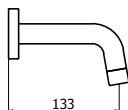

### DESCRIPCIÓN

- » Moderno sistema de cierre kit cerámico
- » Cabeza de ducha con rejilla anti-impurezas y membrana antisarro
- » Salida de agua para el pico tina con rompechorro
- » Incluye cinta teflón para su instalación
- » Presión recomendada de trabajo: 20 – 70 PSI

### MATERIAL

- » Cuerpo estampado de bronce para ducha monocomando con exclusivo acabado DURACROM
- » Canopla para cuerpo de ducha en latón con exclusivo acabado DURACROM
- » Brazo de ducha en latón con exclusivo acabado DURACROM
- » Canopla para brazo de ducha en latón con exclusivo acabado DURACROM
- » Cubierta de rompechorro en bronce con exclusivo acabado DURACROM
- » Pico tina minimalista en bronce con exclusivo acabado DURACROM
- » Cabeza de ducha en ABS con exclusivo acabado DURACROM.
- » Manija metálica con exclusivo acabado DURACROM