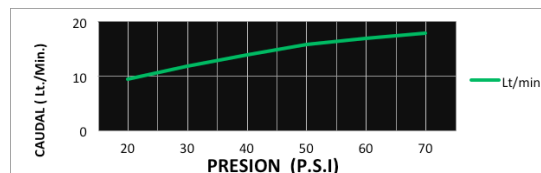

CAUDAL

CONSULTAR LISTA DE PRECIOS EN LA ZONA DE DESCARGA
PARA INFORMACIÓN DE PRECIOS INGRESAR A WWW.VAINSA.COM
O CONTACTARSE A LOS TELÉFONOS: **604 4646**

Estas dimensiones y especificaciones están sujetas a cambio sin previo aviso.

V02

VSI INDUSTRIAL S.A.C.

Av. B Sub-Lote A1-3-2-B Urb. Industrial Las Praderas Lurín, Lima - Perú RUC: 20555189631 Servicio al Cliente Telf.: 616-9528(Griferías) 616-9529(Sanitarios)
Showroom: Av. Javier Prado Este 5271 Urb. Camacho La Molina, Lima - Perú, servicioclientes@vsi-industrial.com www.vainsa.com