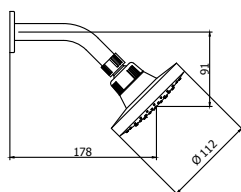

## CÓDIGO : M79A8E00

Mezcladora de ducha tina monocomando pico minimalista, línea mares, colección maui con salida española estándar DURACROM

COLECCION : MAUI  
USO : BAÑO

**VAINSA**  
GRIFERÍA Y SANITARIOS

### DESCRIPCIÓN

- » Moderno sistema de cierre kit cerámico
- » Cabeza de ducha con rejilla anti-impurezas y membrana antisarro
- » Salida de agua para el pico tina con rompechorro
- » Incluye cinta teflón para su instalación
- » Presión recomendada de trabajo: 20 – 70 PSI

### MATERIAL

- » Cuerpo estampado de bronce para ducha monocomando con exclusivo acabado DURACROM
- » Canopla para cuerpo de ducha en latón con exclusivo acabado DURACROM
- » Brazo de ducha en latón con exclusivo acabado DURACROM
- » Canopla para brazo de ducha en latón con exclusivo acabado DURACROM
- » Cubierta de rompechorro en bronce con exclusivo acabado DURACROM
- » Pico tina minimalista en bronce con exclusivo acabado DURACROM
- » Cabeza de ducha en ABS con exclusivo acabado DURACROM.
- » Manija metálica con exclusivo acabado DURACROM