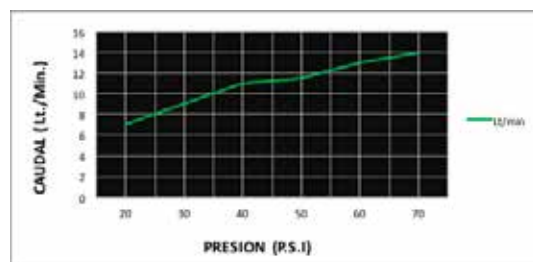

MATERIAL

- » Cuerpo de bronce fundido con exclusivo acabado DURACROM.
- » Tubo de abasto de acero inoxidable trenzado para monocomando.
- » Manija metálica con exclusivo acabado DURACROM.