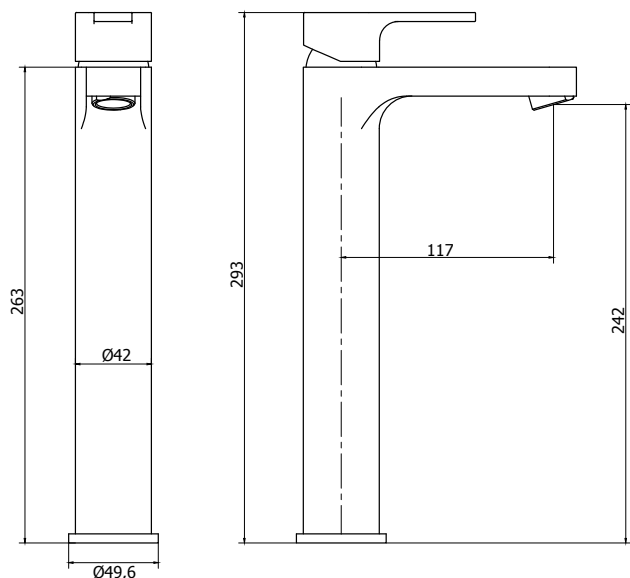

CÓDIGO : M76A8000

Mezcladora de lavatorio monocomando alta al mueble línea mares colección maui cromo.

COLECCION : MAUI
USO : BAÑO

VAINSA
GRIFERÍA Y SANITARIOS

DESCRIPCIÓN

- » Kit cerámico Monocomando 35mm.
- » Aireador con protección anti cal y rejilla de acero inoxidable que retiene partículas de gran tamaño, característico chorro aireado, suave y sin salpicaduras
- » Manija modelo Maui.
- » Producto con acabado DURACROM único y exclusivo de la marca Vainsa, realza la estética y asegura mantener un fino acabado del producto en el tiempo.
- » Presión recomendada de trabajo: 20 – 70 PSI.
- » Conexión al punto de agua G $\frac{1}{2}$ ".

MATERIAL

- » Cuerpo de bronce fundido con exclusivo acabado DURACROM.
- » Tubo de abasto de acero inoxidable trenzado para monocomando.
- » Manija metálica con exclusivo acabado DURACROM.

CONSULTAR LISTA DE PRECIOS EN LA ZONA DE DESCARGA
PARA INFORMACIÓN DE PRECIOS INGRESAR A WWW.VAINSA.COM
O CONTACTARSE A LOS TELÉFONOS : **604 4646**