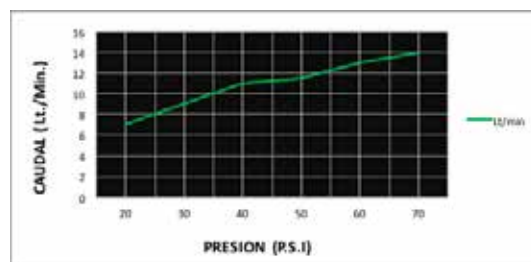

MATERIAL

- » Cuerpo de bronce fundido con exclusivo acabado DURACROM.
- » Tubo de abasto de acero inoxidable trenzado para monocomando.
- » Manija metálica con exclusivo acabado DURACROM.