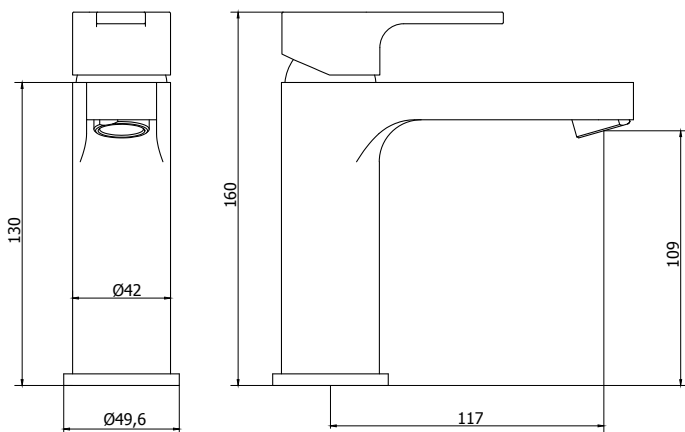

CÓDIGO : M75A8000

Mezcladora de lavatorio monocomando baja al mueble línea mares colección maui cromo.

COLECCION : MAUI
USO : BAÑO

VAINSA
GRIFERÍA Y SANITARIOS

DESCRIPCIÓN

- » Kit cerámico Monocomando 35mm.
- » Aireador con protección anti cal y rejilla de acero inoxidable que retiene partículas de gran tamaño, característico chorro aireado, suave y sin salpicaduras
- » Manija modelo Maui.
- » Producto con acabado DURACROM único y exclusivo de la marca Vainsa, realza la estética y asegura mantener un fino acabado del producto en el tiempo.
- » Presión recomendada de trabajo: 20 – 70 PSI.
- » Conexión al punto de agua G $\frac{1}{2}$ ".

MATERIAL

- » Cuerpo de bronce fundido con exclusivo acabado DURACROM.
- » Tubo de abasto de acero inoxidable trenzado para monocomando.
- » Manija metálica con exclusivo acabado DURACROM.

CONSULTAR LISTA DE PRECIOS EN LA ZONA DE DESCARGA
PARA INFORMACIÓN DE PRECIOS INGRESAR A WWW.VAINSA.COM
O CONTACTARSE A LOS TELÉFONOS : **604 4646**