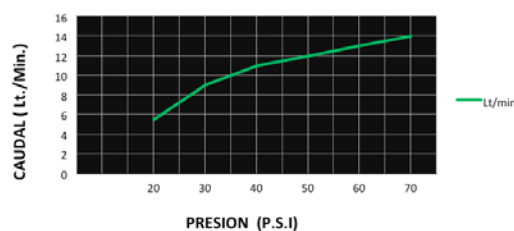

CAUDAL

CONSULTAR LISTA DE PRECIOS EN LA ZONA DE DESCARGA
PARA INFORMACIÓN DE PRECIOS INGRESAR A WWW.VAINSA.COM
O CONTACTARSE A LOS TELÉFONOS: **604 4646**

V01