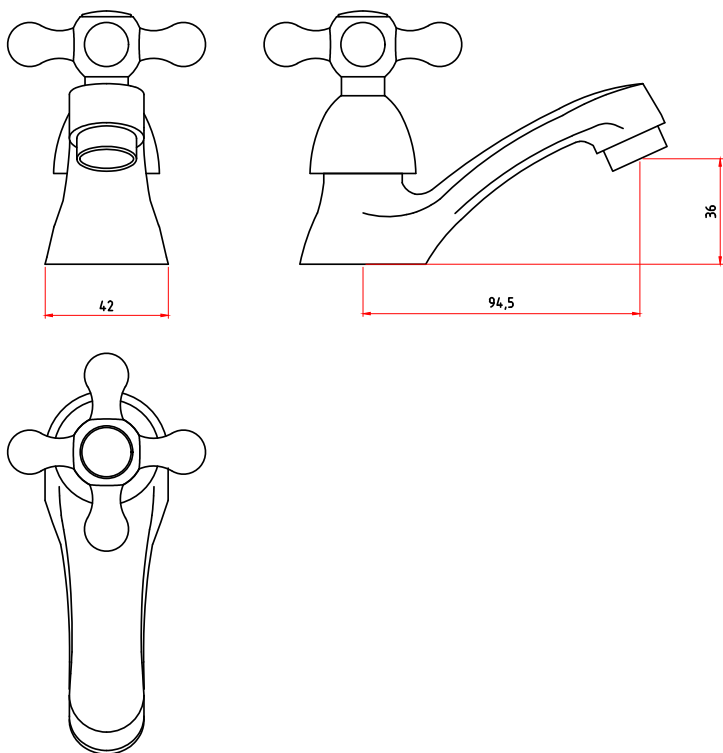

## CÓDIGO : M31A6000

Llave de lavatorio baja al mueble línea mares colección bali cromo

COLECCION : BALI  
USO : BAÑO

**VAINSA**  
GRIFERÍA Y SANITARIOS

### DESCRIPCIÓN

- » Vastago de disco cerámico 1/2"
- » Fijación de la manija a la grifería con tornillo de 3/16" de sistema helicoidal que previene desajustes, en material bronce.
- » Incluye empaque y tuerca de ajuste para su instalación.
- » Presión recomendada de trabajo: 20 – 70 PSI.