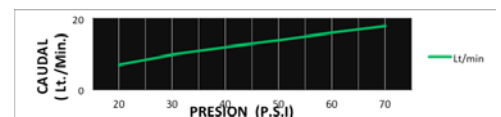

CAUDAL

CONSULTAR LISTA DE PRECIOS EN LA ZONA DE DESCARGA
PARA INFORMACIÓN DE PRECIOS INGRESAR A WWW.VAINSA.COM
O CONTACTARSE A LOS TELÉFONOS: **604 4646**

Estas dimensiones y especificaciones están sujetas a cambio sin previo aviso.

V01

VSI INDUSTRIAL S.A.C.

Av. B Sub-Lote A1-3-2-B Urb. Industrial Las Praderas Lurín, Lima - Perú RUC: 20555189631 Servicio al Cliente Telf.: 616-9528(Griferías) 616-9529(Sanitarios)
Showroom: Av. Javier Prado Este 5271 Urb. Camacho La Molina, Lima - Perú, servicioclientes@vsi-industrial.com www.vainsa.com