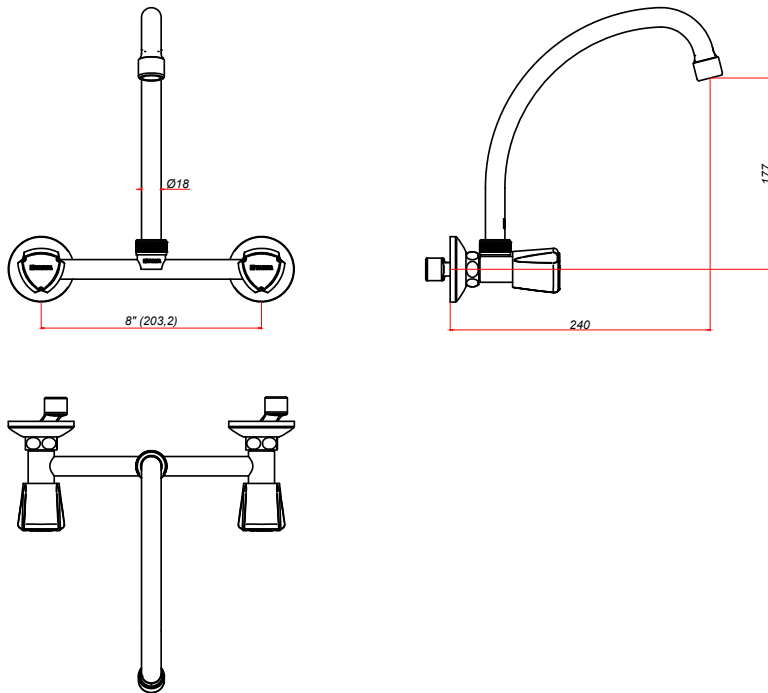

## CÓDIGO : M10Q1L00

Mezcladora lavadero a la pared Mares Aquarius con pico "L" con exclusivo acabado DURACROM.

COLECCION : AQUARIUS

USO : COCINA

**VAINSA**  
GRIFERÍA Y SANITARIOS

### DESCRIPCIÓN

- » Sistema de cierre Asta Fija Pistón - LARGA VIDA exclusivo de vainsa.
- » Fijación de la manija a la grifería con tornillo de 3/16" de sistema helicoidal que previene desajustes, en material bronce.
- » Producto con acabado DURACROM exclusivo de Vainsa, asegura la estética y acabado del producto con el paso del tiempo
- » Aireador con protección anti cal y rejilla de acero inoxidable que retiene partículas de gran tamaño, característico chorro aireado , suave y sin salpicaduras
- » Excéntricas reguladoras, que permiten nivelar las diferencias entre las conexiones al punto de agua.
- » Presión recomendada de trabajo: 20 – 70 PSI.
- » Conexión al punto de agua NPT 1/2"

### MATERIAL

- » Cuerpo para mezcladora a la pared 8" en bronce soldado con exclusivo acabado DURACROM.
- » Pico giratorio en bronce con acabado exclusivo DURACROM.
- » Excéntrica reguladoras en bronce con exclusivo acabado DURACROM.
- » Canopla de acero inoxidable para excéntrica reguladora
- » Perilla Metálicas con acabado exclusivo DURACROM.
- » Tapita de ABS con logo en alto relieve y exclusivo acabado DURACROM