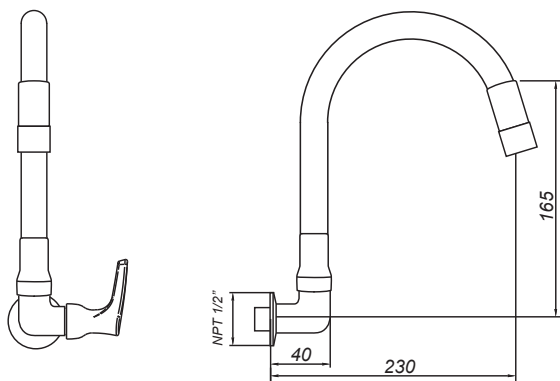

CÓDIGO : M01R4N00

VAINSA LLAVE LAVADERO CON PICO FLEXIBLE
PORTOFINO DURACROM

COLECCION : PORTOFINO
USO : COCINA

VAINSA
GRIFERÍA Y SANITARIOS

DESCRIPCIÓN

- » Vástago con sistema CIERRE ETERNO exclusivo de Vainsa (para disco cerámico 1/2" y 3/8" - 1/4 de giro) que previene fugas o filtraciones no deseadas.
- » Cuerpo giratorio y flexible con diseño ergonómico a 360 grados, optimiza el funcionamiento y desplazamiento en la FOSA o CUENCO
- » Producto con acabado DURACROM exclusivo de Vainsa, asegura la estética y acabado del producto con el paso del tiempo
- » Aireador con 2 cambios, con protección anti cal y rejilla interna en que retiene partículas de gran tamaño, tipo de chorro aireado, suave y sin salpicaduras; y tipo de chorro lluvia ideal para lavado de cualquier elemento.
- » Presión adecuada de trabajo: 20 – 70 PSI
- » Conexión al punto de agua de G 1/2"

MATERIAL

- » Cuerpo de bronce estampado con exclusivo acabado DURACROM
- » Pico "FLEX" en acero inoxidable y cubierta en silicona negra.
- » Palanca Portofino metálica con exclusivo acabado DURACROM
- » Espárrago de conexión a la pared en acero inoxidable DURACROM
- » Casquillo para alojamiento para aireador en bronce con exclusivo acabado DURACROM