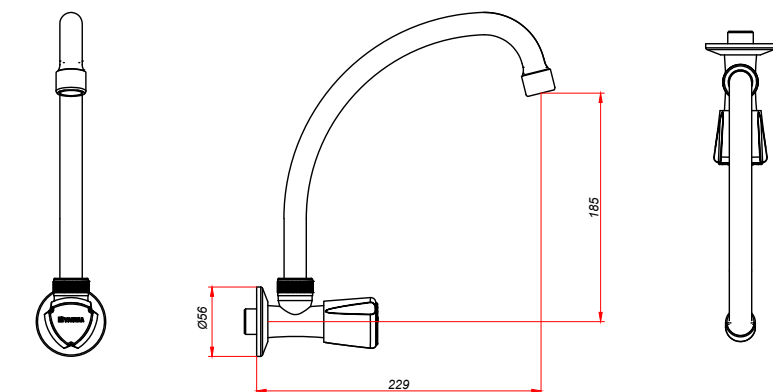

CÓDIGO : M01Q1000

Llave Lavadero a la pared Mares línea Aquarius Píco "L" con acabado DURACROM.

COLECCION : AQUARIUS

USO : COCINA

VAINSA
GRIFERÍA Y SANITARIOS

DESCRIPCIÓN

- » Sistema de cierre Asta Fija Pistón - LARGA VIDA exclusivo de vainsa.
- » Producto con acabado DURACROM exclusivo de Vainsa, asegura la estética y acabado del producto con el paso del tiempo.
- » Aireador con protección anti cal y rejilla de acero inoxidable que retiene partículas de gran tamaño, característico chorro aireado, suave y sin salpicaduras.
- » Fijación de perilla a la grifería con tornillo de 3/16" de sistema helicoidal que previene desajustes, en material bronce.
- » Presión recomendada de trabajo: 20 – 70 PSI.
- » Conexión G1/2"

MATERIAL

- » Cuerpo en bronce estampado con exclusivo acabado DURACROM
- » Pico giratorio movable en bronce con un exclusivo acabado DURACROM
- » Cubierta de Aireador de bronce con exclusivo acabado DURACROM.
- » Canopla con uñas de acero inoxidable
- » Perilla metálica con exclusivo acabado DURACROM
- » Tapita de ABS con logo en alto relieve y exclusivo acabado DURACROM

CAUDAL

Estas dimensiones y especificaciones están sujetas a cambio sin previo aviso.

CONSULTAR LISTA DE PRECIOS EN LA ZONA DE DESCARGA
PARA INFORMACIÓN DE PRECIOS INGRESAR A WWW.VAINSA.COM
O CONTACTARSE A LOS TELÉFONOS: **604 4646**