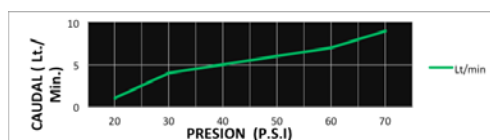

CAUDAL

Estas dimensiones y especificaciones están sujetas a cambio sin previo aviso.