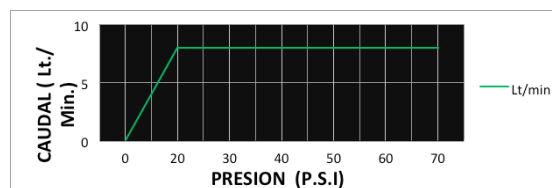

CAUDAL

CONSULTAR LISTA DE PRECIOS EN LA ZONA DE DESCARGA
PARA INFORMACIÓN DE PRECIOS INGRESAR A WWW.VAINSA.COM
O CONTACTARSE A LOS TELÉFONOS: **604 4646**

Estas dimensiones y especificaciones están sujetas a cambio sin previo aviso.

V01