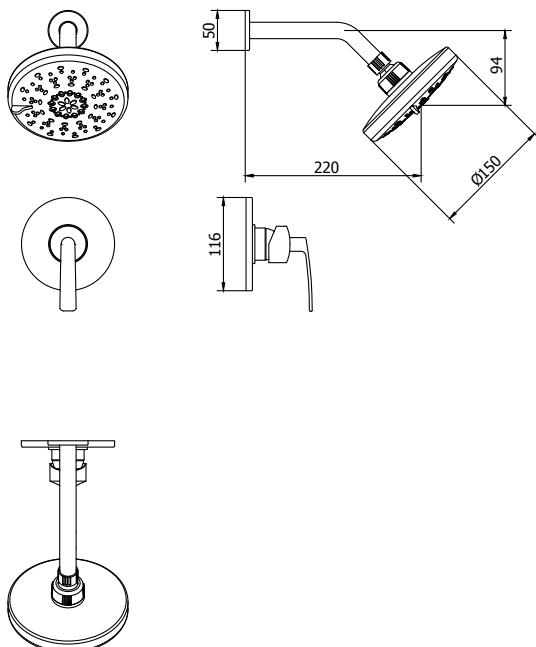

CÓDIGO : 785N7G00

Mezcladora de ducha monocomando, línea romantik monocomando, colección day con salida gap 15 DURACROM.

COLECCION : DAY
USO : BAÑO

VAINSA
GRIFERÍA Y SANITARIOS

DESCRIPCIÓN

- » Moderno sistema de cierre kit cerámico
- » Cabeza de ducha con rejilla anti-impurezas, limitador de caudal y membrana antisarro
- » Incluye cinta teflón para su instalación
- » Presión recomendada de trabajo: 20 – 70 PSI

MATERIAL

- » Cuerpo estampado de bronce para ducha monocomando con exclusivo acabado DURACROM
- » Canopla para cuerpo de ducha en latón con exclusivo acabado DURACROM
- » Brazo de ducha en latón con exclusivo acabado DURACROM
- » Canopla para brazo de ducha en latón con exclusivo acabado DURACROM
- » Cabeza de ducha en ABS con exclusivo acabado DURACROM.
- » Manija metálica con exclusivo acabado DURACROM

CAUDAL

CONSULTAR LISTA DE PRECIOS EN LA ZONA DE DESCARGA
PARA INFORMACIÓN DE PRECIOS INGRESAR A WWW.VAINSA.COM
O CONTACTARSE A LOS TELÉFONOS: **604 4646**

Estas dimensiones y especificaciones están sujetas a cambio sin previo aviso.