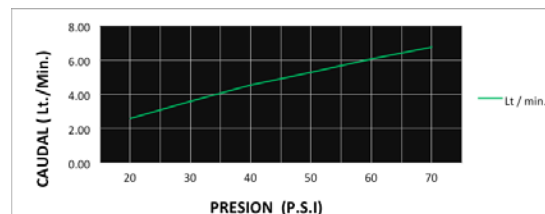

CÓDIGO : 752M4000

Mezcladora lavatorio monocomando alta al mueble
línea modus con acabado DURACROM

COLECCION : MODUS
USO : BAÑO

VAINSA
GRIFERÍA Y SANITARIOS

DESCRIPCIÓN

- » Moderno diseño minimalista
- » Diseño premiado en REDDOT AWARD: PRODUCT DESIGN 2015
- » Kit cerámico monocomando con regulador progresivo de temperatura
- » Presión de trabajo recomendable: 20 – 70 PSI
- » Conexión al punto de agua: ½ G

MATERIAL

- » Manija monocomando MODUS de bronce con acabado duracrom
- » Cuerpo monocomando lavatorio alto de bronce con acabado duracrom
- » Tubo de abasto de acero inoxidable trenzado

CAUDAL

CONSULTAR LISTA DE PRECIOS EN LA ZONA DE DESCARGA
PARA INFORMACIÓN DE PRECIOS INGRESAR A WWW.VAINSA.COM
O CONTACTARSE A LOS TELÉFONOS: **604 4646**