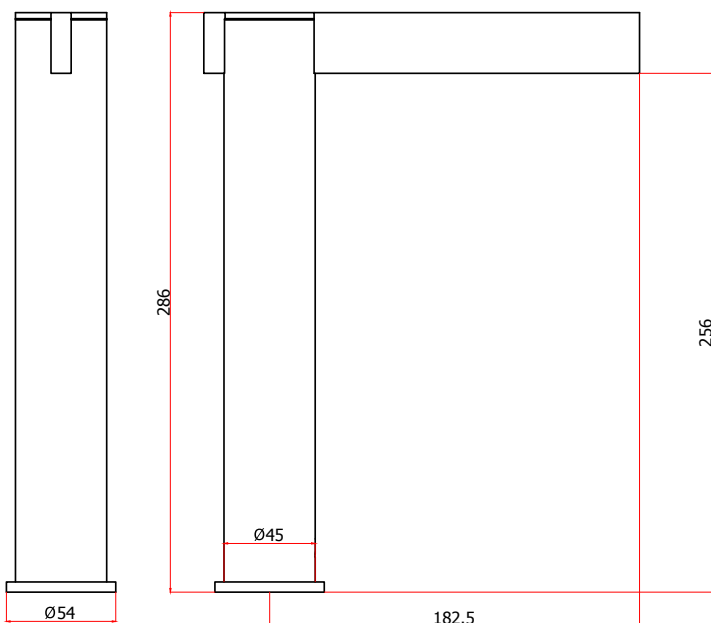

CÓDIGO : 752M4000

Mezcladora lavatorio monocomando alta al mueble
línea modus con acabado DURACROM

COLECCION : MODUS
USO : BAÑO

VAINSA
GRIFERÍA Y SANITARIOS

DESCRIPCIÓN

- » Moderno diseño minimalista
- » Diseño premiado en REDDOT AWARD: PRODUCT DESIGN 2015
- » Kit cerámico monocomando con regulador progresivo de temperatura
- » Presión de trabajo recomendable: 20 – 70 PSI
- » Conexión al punto de agua: ½ G

MATERIAL

- » Manija monocomando MODUS de bronce con acabado duracrom
- » Cuerpo monocomando lavatorio alto de bronce con acabado duracrom
- » Tubo de abasto de acero inoxidable trenzado

CAUDAL

CONSULTAR LISTA DE PRECIOS EN LA ZONA DE DESCARGA
PARA INFORMACIÓN DE PRECIOS INGRESAR A WWW.VAINSA.COM
O CONTACTARSE A LOS TELÉFONOS: **604 4646**