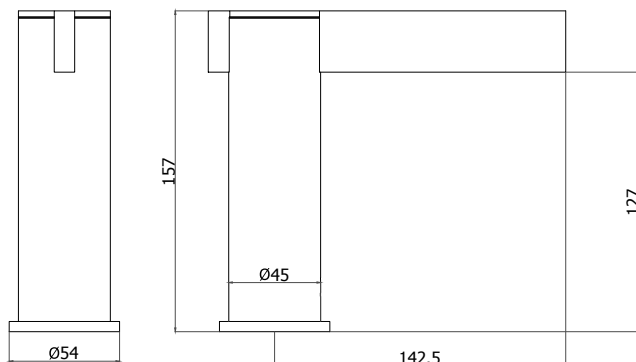

CÓDIGO : 750M4000

Mezcladora lavatorio monocomando baja
al mueble línea modus con acabado DURACROM

COLECCION : MODUS

USO : BAÑO

VAINSA
GRIFERÍA Y SANITARIOS

DESCRIPCIÓN

- » Moderno diseño minimalista
- » Diseño premiado en REDDOT AWARD: PRODUCT DESIGN 2015
- » Kit cerámico monocomando con regulador progresivo de temperatura
- » Presión de trabajo recomendable: 20 – 70 PSI
- » Conexión al punto de agua: ½ G