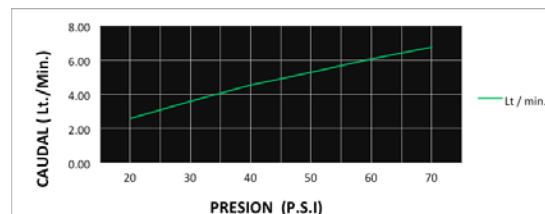

CÓDIGO : 750M4000

Mezcladora lavatorio monocomando baja
al mueble línea modus con acabado DURACROM

COLECCION : MODUS

USO : BAÑO

VAINSA
GRIFERÍA Y SANITARIOS

DESCRIPCIÓN

- » Moderno diseño minimalista
- » Diseño premiado en REDDOT AWARD: PRODUCT DESIGN 2015
- » Kit cerámico monocomando con regulador progresivo de temperatura
- » Presión de trabajo recomendable: 20 – 70 PSI
- » Conexión al punto de agua: ½ G

MATERIAL

- » Manija monocomando MODUS de bronce con acabado duracrom
- » Cuerpo monocomando lavatorio bajo de bronce con acabado duracrom
- » Tubo de abasto de acero inoxidable trenzado

CAUDAL

CONSULTAR LISTA DE PRECIOS EN LA ZONA DE DESCARGA
PARA INFORMACIÓN DE PRECIOS INGRESAR A WWW.VAINSA.COM
O CONTACTARSE A LOS TELÉFONOS: **604 4646**