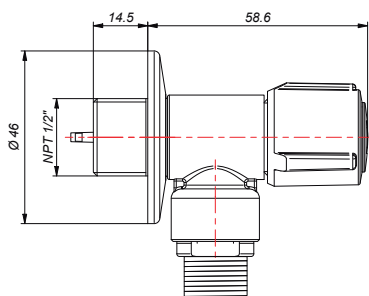

## CÓDIGO : 43605000

Llave angular tubo de abasto c/filtro (macho-macho) duracrom.

COLECCION : COMPLEMENTOS

USO : BAÑO

**VAINSA**  
GRIFERÍA Y SANITARIOS

\*Medidas expresadas en mm.

### DESCRIPCIÓN

- » Vástago con sistema CIERRE ETERNO exclusivo de Vainsa (para disco cerámico 1/2" y 3/8" - 1/4 de giro) que previene fugas o filtraciones no deseadas.
- » Producto con acabado DURACROM exclusivo de Vainsa, asegura la estética y acabado del producto con el paso del tiempo
- » Filtro anti impurezas de polipropileno, que evita el paso de cuerpos solidos al sistema.
- » Presión adecuada de trabajo: 20 – 70 PSI
- » Conexión al punto de Agua G1/2".