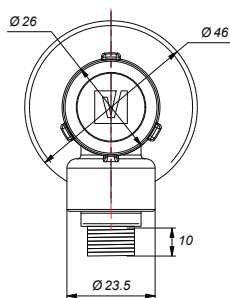

## CÓDIGO : 43605000

Llave angular tubo de abasto c/filtro (macho-macho) duracrom.

COLECCION : COMPLEMENTOS

USO : BAÑO

**VAINSA**  
GRIFERÍA Y SANITARIOS

\*Medidas expresadas en mm.

### DESCRIPCIÓN

- » Vástago con sistema CIERRE ETERNO exclusivo de Vainsa (para disco cerámico 1/2" y 3/8" - 1/4 de giro) que previene fugas o filtraciones no deseadas.
- » Producto con acabado DURACROM exclusivo de Vainsa, asegura la estética y acabado del producto con el paso del tiempo
- » Filtro anti impurezas de polipropileno, que evita el paso de cuerpos solidos al sistema.
- » Presión adecuada de trabajo: 20 – 70 PSI
- » Conexión al punto de Agua G1/2".