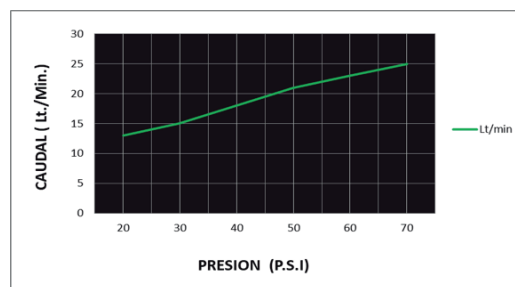

CAUDAL

CONSULTAR LISTA DE PRECIOS EN LA ZONA DE DESCARGA
PARA INFORMACIÓN DE PRECIOS INGRESAR A WWW.VAINSA.COM
O CONTACTARSE A LOS TELÉFONOS: **604 4646**

V01