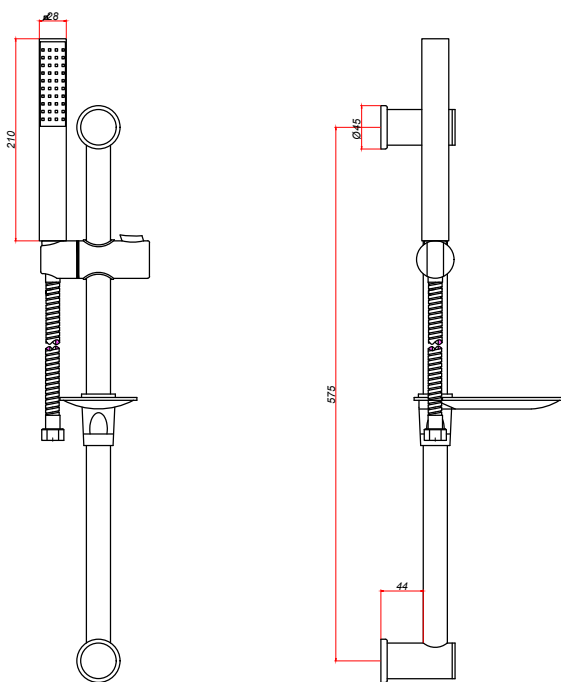

CÓDIGO : 31702000

Ducha telefono cuadrada con barra regulable y tubo flexible metalico de 2 mts con acabado duracrom.

COLECCION : DUCHAS TELÉFONO

USO : BAÑO

VAINSA
GRIFERÍA Y SANITARIOS

DESCRIPCIÓN

- » Accesorio para baño con exclusivo acabado DURACROM.
- » Incluye Soporte para jabonera

MATERIAL

- » Soporte para ducha teléfono con exclusivo acabado DURACROM.
- » Tubo flexible de 2 metros con exclusivo acabado DURACROM.
- » Barra regulable con exclusivo acabado DURACROM.

CAUDAL

CONSULTAR LISTA DE PRECIOS EN LA ZONA DE DESCARGA
PARA INFORMACIÓN DE PRECIOS INGRESAR A WWW.VAINSA.COM
O CONTACTARSE A LOS TELÉFONOS: **604 4646**