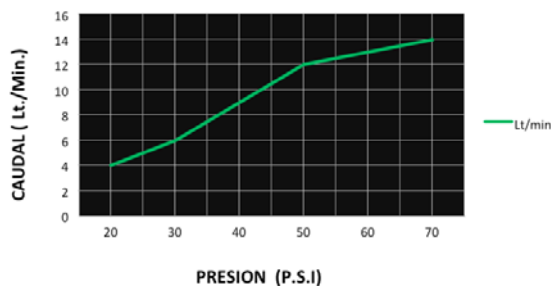

CÓDIGO : 31702000

Ducha telefono cuadrada con barra regulable y tubo flexible metalico de 2 mts con acabado duracrom.

COLECCION : DUCHAS TELÉFONO

USO : BAÑO

VAINSA
GRIFERÍA Y SANITARIOS

DESCRIPCIÓN

- » Accesorio para baño con exclusivo acabado DURACROM.
- » Incluye Soporte para jabonera

MATERIAL

- » Soporte para ducha teléfono con exclusivo acabado DURACROM.
- » Tubo flexible de 2 metros con exclusivo acabado DURACROM.
- » Barra regulable con exclusivo acabado DURACROM.

CAUDAL

CONSULTAR LISTA DE PRECIOS EN LA ZONA DE DESCARGA
PARA INFORMACIÓN DE PRECIOS INGRESAR A WWW.VAINSA.COM
O CONTACTARSE A LOS TELÉFONOS: **604 4646**