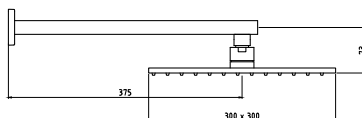

CÓDIGO : 20029000

Salida de ducha española cuadrada de 30 cm. pared cromo.

COLECCION : SALIDA DE DUCHA

USO : BAÑO

VAINSA
GRIFERÍA Y SANITARIOS

DESCRIPCIÓN

- » Canopla en bronce cromado
- » Producto con acabado DURACROM exclusivo de Vainsa, asegura la estética y acabado del producto con el paso del tiempo
- » Cabeza de ducha con membrana anti caliche
- » Rejilla anti impurezas
- » Presión de trabajo recomendable: 20 – 70 PSI.
- » Conexión al punto de agua G ½".

MATERIAL

- » Brazo de ducha en bronce con acabado DURACROM
- » Cabeza de ducha en bronce con acabado DURACROM

CAUDAL

CONSULTAR LISTA DE PRECIOS EN LA ZONA DE DESCARGA
PARA INFORMACIÓN DE PRECIOS INGRESAR A WWW.VAINSA.COM
O CONTACTARSE A LOS TELÉFONOS: **604 4646**