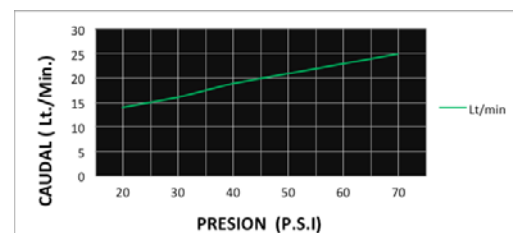

CÓDIGO : 20029000

Salida de ducha española cuadrada de 30 cm. pared cromo.

COLECCION : SALIDA DE DUCHA

USO : BAÑO

VAINSA
GRIFERÍA Y SANITARIOS

DESCRIPCIÓN

- » Canopla en bronce cromado
- » Producto con acabado DURACROM exclusivo de Vainsa, asegura la estética y acabado del producto con el paso del tiempo
- » Cabeza de ducha con membrana anti caliche
- » Rejilla anti impurezas
- » Presión de trabajo recomendable: 20 – 70 PSI.
- » Conexión al punto de agua G ½".

MATERIAL

- » Brazo de ducha en bronce con acabado DURACROM
- » Cabeza de ducha en bronce con acabado DURACROM

CAUDAL

CONSULTAR LISTA DE PRECIOS EN LA ZONA DE DESCARGA
PARA INFORMACIÓN DE PRECIOS INGRESAR A WWW.VAINSA.COM
O CONTACTARSE A LOS TELÉFONOS: **604 4646**