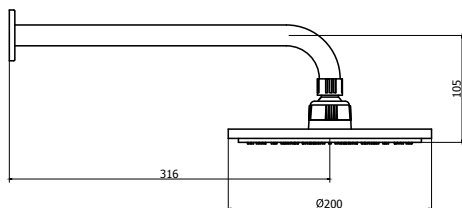

## CÓDIGO : 20026000

Salida de ducha morgan (brazo, canopla y canastilla)  
morgan cromo.

COLECCION : SALIDA DUCHAS  
USO : BAÑO

**VAINSA**  
GRIFERÍA Y SANITARIOS

### DESCRIPCIÓN

- » Canopla en bronce cromado
- » Cabeza de ducha con membrana anti caliche.
- » Rejilla anti impurezas.
- » Incluye limitador de presión.