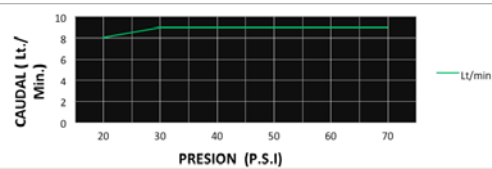

CAUDAL

CONSULTAR LISTA DE PRECIOS EN LA ZONA DE DESCARGA
PARA INFORMACIÓN DE PRECIOS INGRESAR A WWW.VAINSA.COM
O CONTACTARSE A LOS TELÉFONOS: **604 4646**

V02

VSI INDUSTRIAL S.A.C.

Av. B Sub-Lote A1-3-2-B Urb. Industrial Las Praderas Lurín, Lima - Perú RUC: 20555189631 Servicio al Cliente Telf.: 616-9528(Griferías) 616-9529(Sanitarios)
Showroom: Av. Javier Prado Este 5271 Urb. Camacho La Molina, Lima - Perú, servicioclientes@vsi-industrial.com www.vainsa.com