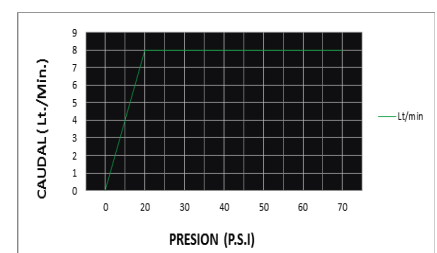

CAUDAL

CONSULTAR LISTA DE PRECIOS EN LA ZONA DE DESCARGA
PARA INFORMACIÓN DE PRECIOS INGRESAR A WWW.VAINSA.COM
O CONTACTARSE A LOS TELÉFONOS: **604 4646**

Estas dimensiones y especificaciones están sujetas a cambio sin previo aviso.

V01

VSI INDUSTRIAL S.A.C.

Av. B Sub-Lote A1-3-2-B Urb. Industrial Las Praderas Luán, Lima - Perú RUC: 20555189631 Servicio al Cliente Telf.: 616-9528(Griferías) 616-9529(Sanitarios)
Showroom: Av. Javier Prado Este 5271 Urb. Camacho La Molina, Lima - Perú, servicioclientes@vsi-industrial.com www.vainsa.com