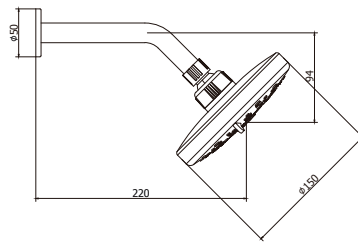

## DESCRIPCIÓN

- » Sistema de cierre vástago de disco cerámico 1/2" Larga vida exclusivo de Vainsa
- » Producto con acabado DURACROM único y exclusivo de la marca Vainsa, realza la estética y asegura mantener un fino acabado del producto en el tiempo.
- » Incluye canutos y cinta teflón para su mejor instalación.
- » Presión recomendada de trabajo: 20 – 70 PSI.
- » Conexión al punto de agua G1/2".