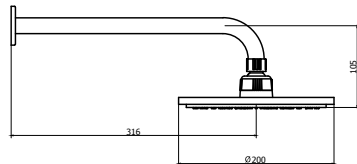

CÓDIGO : 185K2000

Mezcladora de 2 llaves para ducha línea klass
colección line con salida morgan cromo

COLECCION : LINE
USO : BAÑO

VAINSA
GRIFERÍA Y SANITARIOS

DESCRIPCIÓN

- » Cabeza de ducha con membrana anti caliche y limitador de presión
- » Rejilla anti-impurezas
- » Sistema de cierre disco cerámico (1/4 de giro)
- » Fijación de perillas a la grifería con tornillo de 3/16" de sistema helicoidal, que previene desajustes.
- » Incluye canutos y cinta teflón para su instalación

MATERIAL

- » Brazo de ducha en bronce cromado
- » Canopla en bronce cromado
- » Cuerpo mezcladora de ducha 2 llaves en bronce estampado.
- » Contra tuerca y niple universal en bronce maquinado.
- » Perilla metálica cromada
- » Cabeza de ducha en ABS cromado.