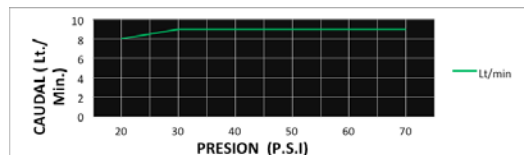

CAUDAL

CONSULTAR LISTA DE PRECIOS EN LA ZONA DE DESCARGA
PARA INFORMACIÓN DE PRECIOS INGRESAR A WWW.VAINSA.COM
O CONTACTARSE A LOS TELÉFONOS: **604 4646**

V02

VSI INDUSTRIAL S.A.C.

Av. B Sub-Lote A1-3-2-B Urb. Industrial Las Praderas Lurín, Lima - Perú RUC: 20555189631 Servicio al Cliente Telf.: 616-9528(Griferías) 616-9529(Sanitarios)
Showroom: Av. Javier Prado Este 5271 Urb. Camacho La Molina, Lima - Perú, servicioclientes@vsi-industrial.com www.vainsa.com