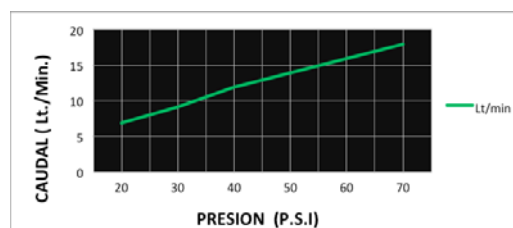

CAUDAL

CONSULTAR LISTA DE PRECIOS EN LA ZONA DE DESCARGA
PARA INFORMACIÓN DE PRECIOS INGRESAR A WWW.VAINSA.COM
O CONTACTARSE A LOS TELÉFONOS: **604 4646**

Estas dimensiones y especificaciones están sujetas a cambio sin previo aviso.

V01