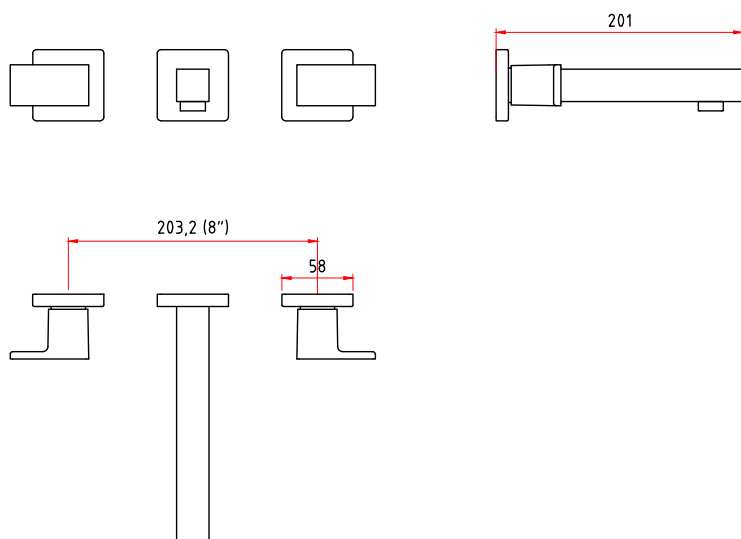

## CÓDIGO : 157L6000

Mezcladora de lavatorio 8" a la pared pico cuadrado línea Minimalista colección Square DURACROM.

COLECCION : SQUARE  
USO : BAÑO

**VAINSA**  
GRIFERÍA Y SANITARIOS

### DESCRIPCIÓN

- » Vástago con sistema "Cierre Eterno" exclusivo de Vainsa (Disco cerámico 1/2" - 1/4 de giro).
- » Incluye canutos protectores y cinta teflón.
- » Presión recomendada de trabajo: 20 – 70 PSI.
- » Conexión al punto de agua NPT 1/2".

### MATERIAL

- » Cuerpo para mezcladora de 8" en bronce estampado y soldado.
- » Pico lavatorio cuadrado a la pared de bronce con exclusivo acabado DURACROM.
- » Canopla para pico lavatorio en bronce con exclusivo acabado DURACROM.
- » Canopla para perillas de bronce con exclusivo acabado DURACROM.
- » Perillas Square metálicas con exclusivo acabado DURACROM.